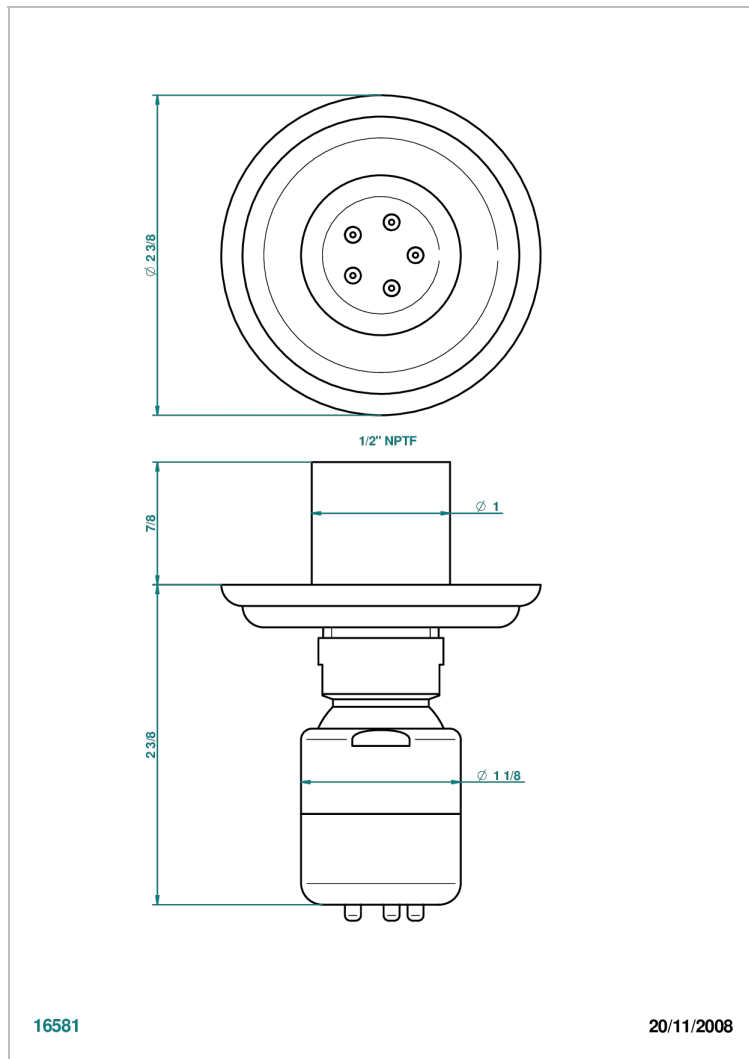

# CHEVERNY ONICE NEGRO

U1V-290/BUS

Jet latéral de douche avec buse, système Easyclean- standard américain

THG<sup>®</sup>  
PARIS

16581

20/11/2008

## CARACTERÍSTICAS

- Cheverny Onice negro
- Jet latéral de douche avec buse, système Easyclean- standard américain