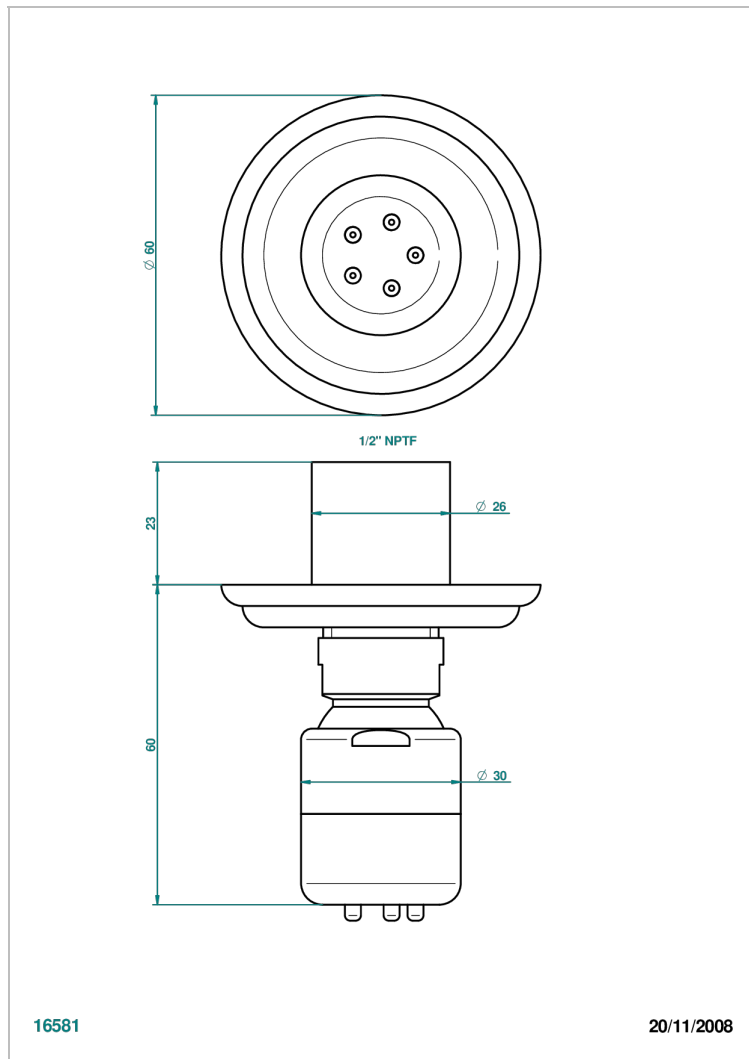

# SULLY ONYX BLANC

U1S-290/BUS

Jet latéral de douche avec buse, système Easyclean- standard américain

THG<sup>®</sup>  
PARIS

16581

20/11/2008

## CARACTÉRISTIQUES

- Laiton massif
- Jet équipé d'un limiteur de débit
- Picots en silicone pour faciliter l'enlèvement du calcaire

Vieux nickel - H28