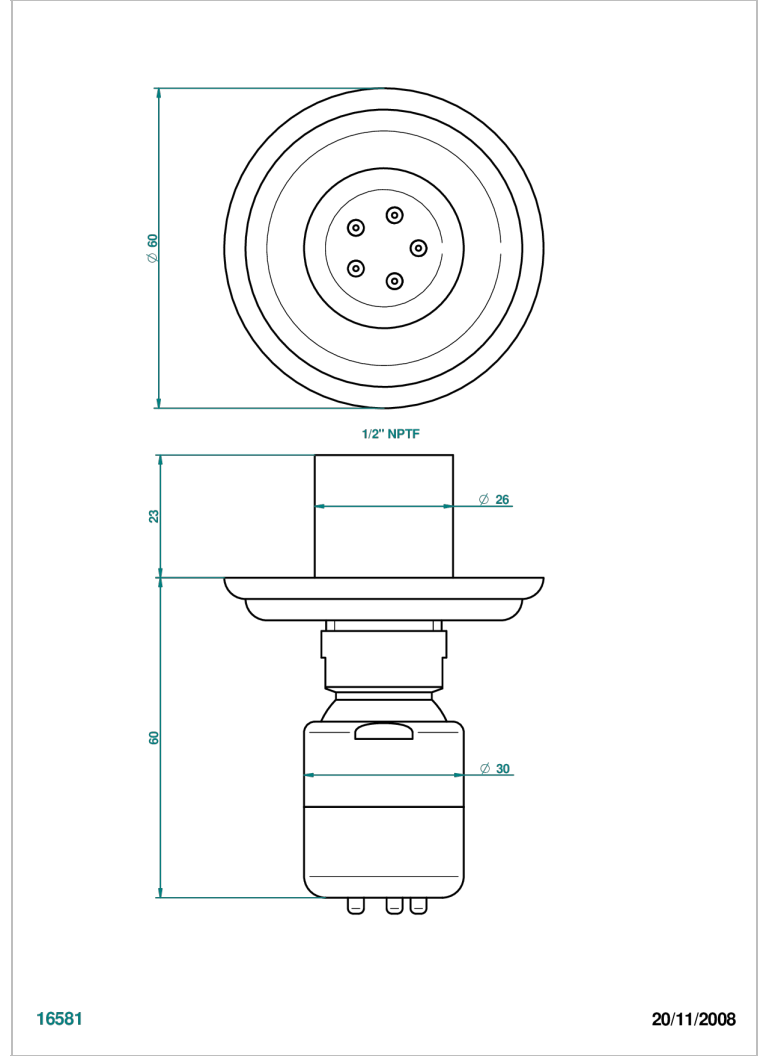

SULLY ONICE BLANCO

U1S-290/BUS

Jet latéral de douche avec buse, système Easyclean- standard américain

THG[®]
PARIS

16581

20/11/2008

CARACTERÍSTICAS

- Sully Onice Blanco
- Jet latéral de douche avec buse, système Easyclean- standard américain