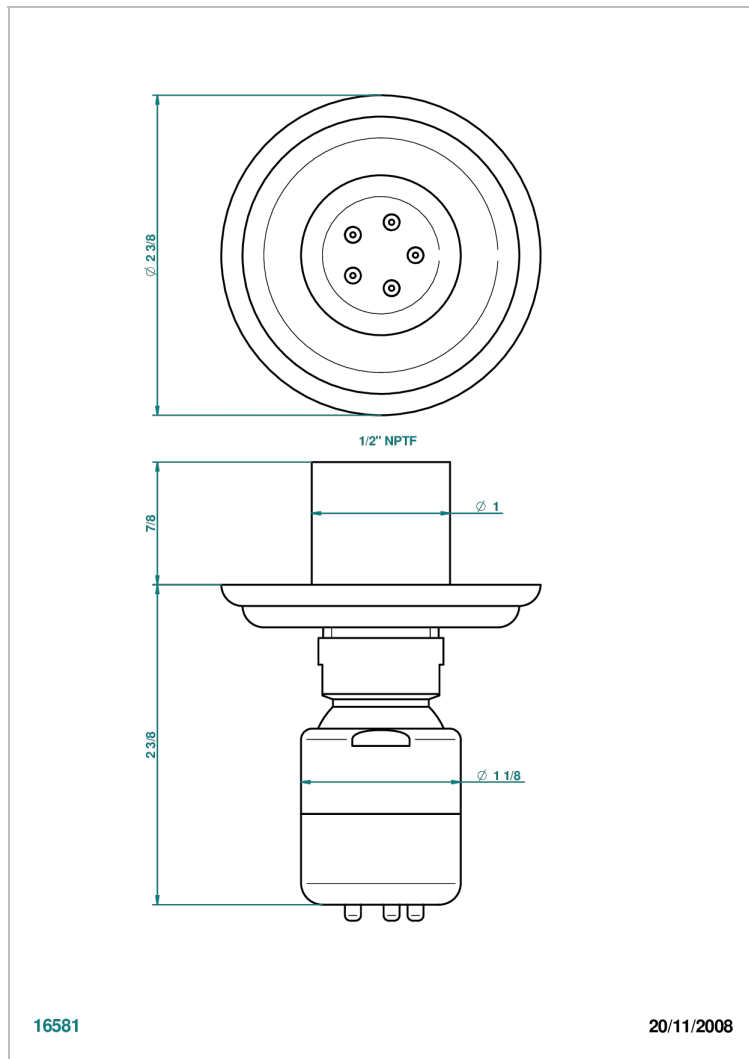

# SULLY ONYX BLANC

U1S-290/BUS

Jet latéral de douche avec buse, système Easyclean- standard américain

THG<sup>®</sup>  
PARIS

16581

20/11/2008

## CARACTÉRISTIQUES

- Laiton massif
- Jet équipé d'un limiteur de débit
- Picots en silicone pour faciliter l'enlèvement du calcaire

Vieux nickel - H28