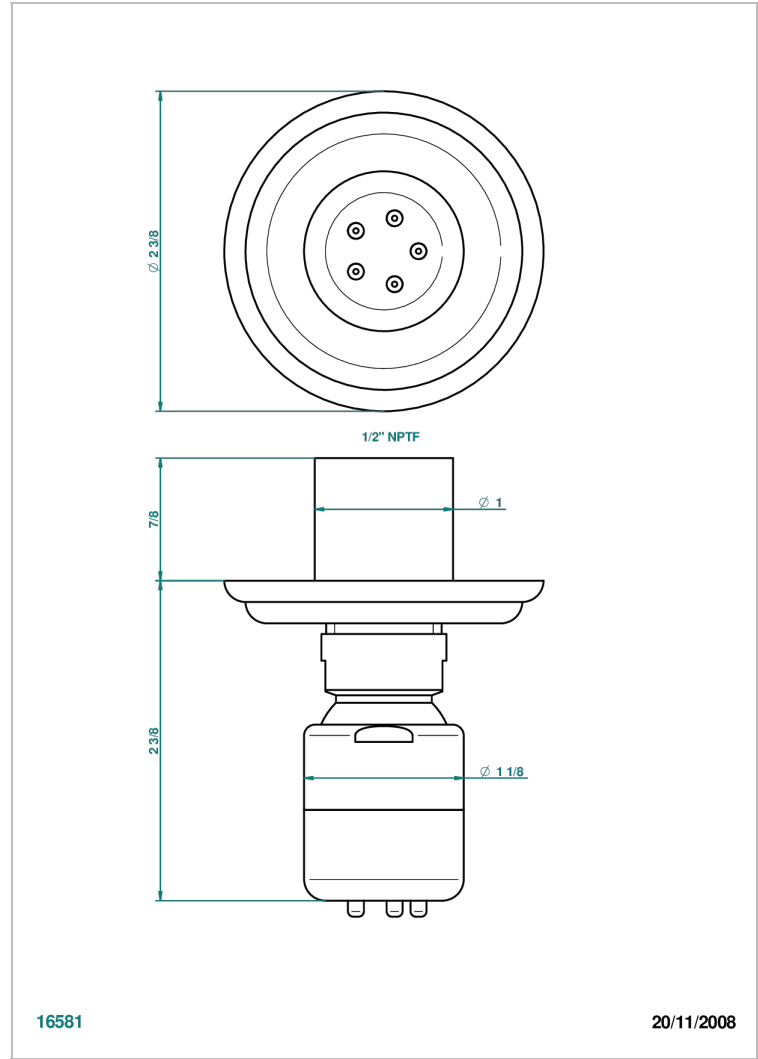

SULLY ONICE BLANCO

U1S-290/BUS

Jet latéral de douche avec buse, système Easyclean- standard américain

THG[®]
PARIS

CARACTERÍSTICAS

- Sully Onice Blanco
- Jet latéral de douche avec buse, système Easyclean- standard américain