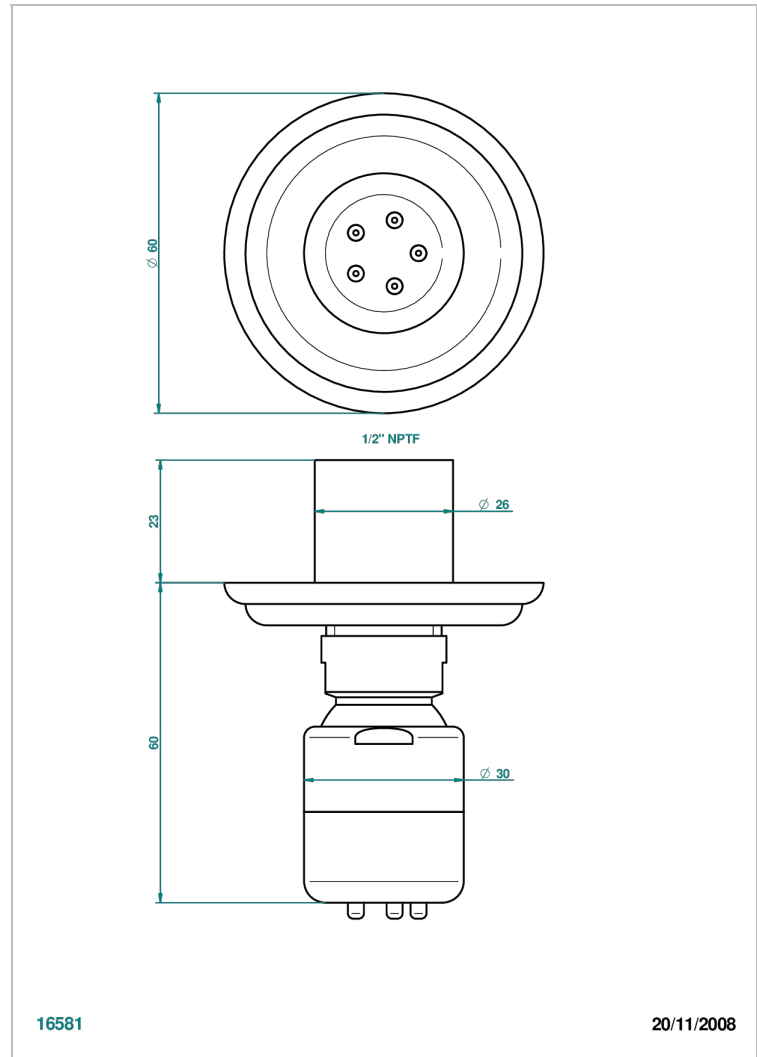

MANDARINE CRISTALLIA DIAMANT

U1K-290/BUS

Jet latéral de douche avec buse, système Easyclean- standard américain

THG[®]
PARIS

16581

20/11/2008

CARACTÉRISTIQUES

- Laiton massif
- Jet équipé d'un limiteur de débit
- Picots en silicone pour faciliter l'enlèvement du calcaire