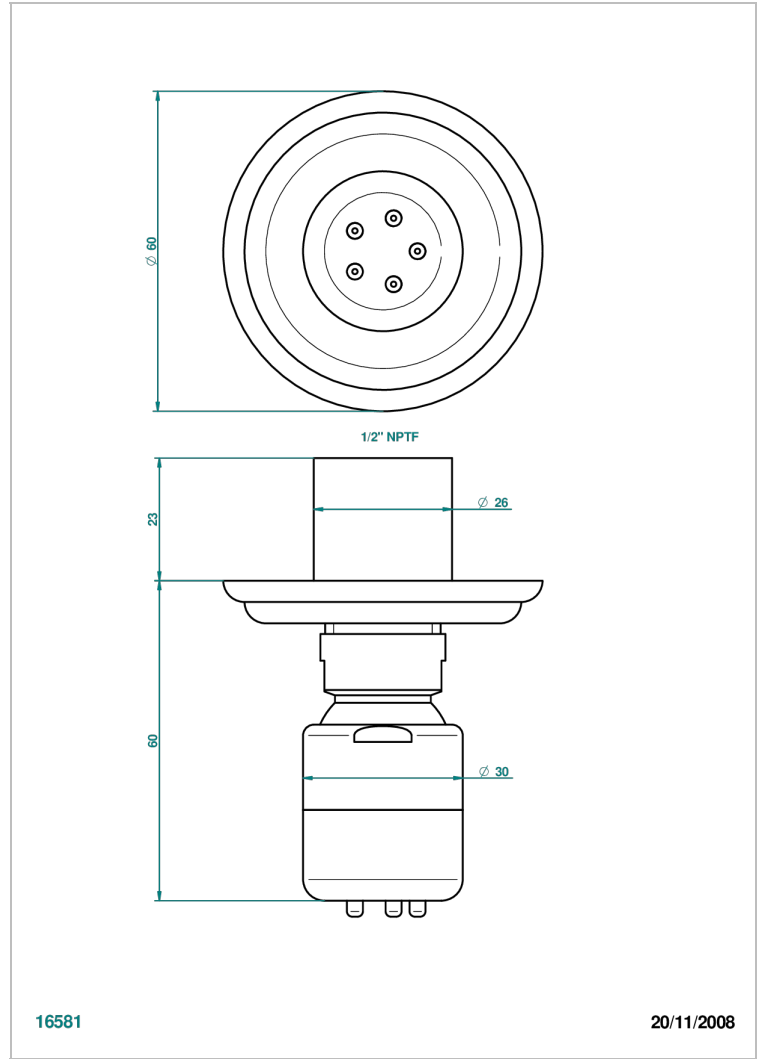

# MANDARINE CRISTALLIA DIAMANT

U1K-290/BUS

Jet latéral de douche avec buse, système Easyclean- standard américain

THG<sup>®</sup>  
PARIS

16581

20/11/2008

## CARACTERÍSTICAS

- Mandarine Crystallia Diamant
- Jet latéral de douche avec buse, système Easyclean- standard américain