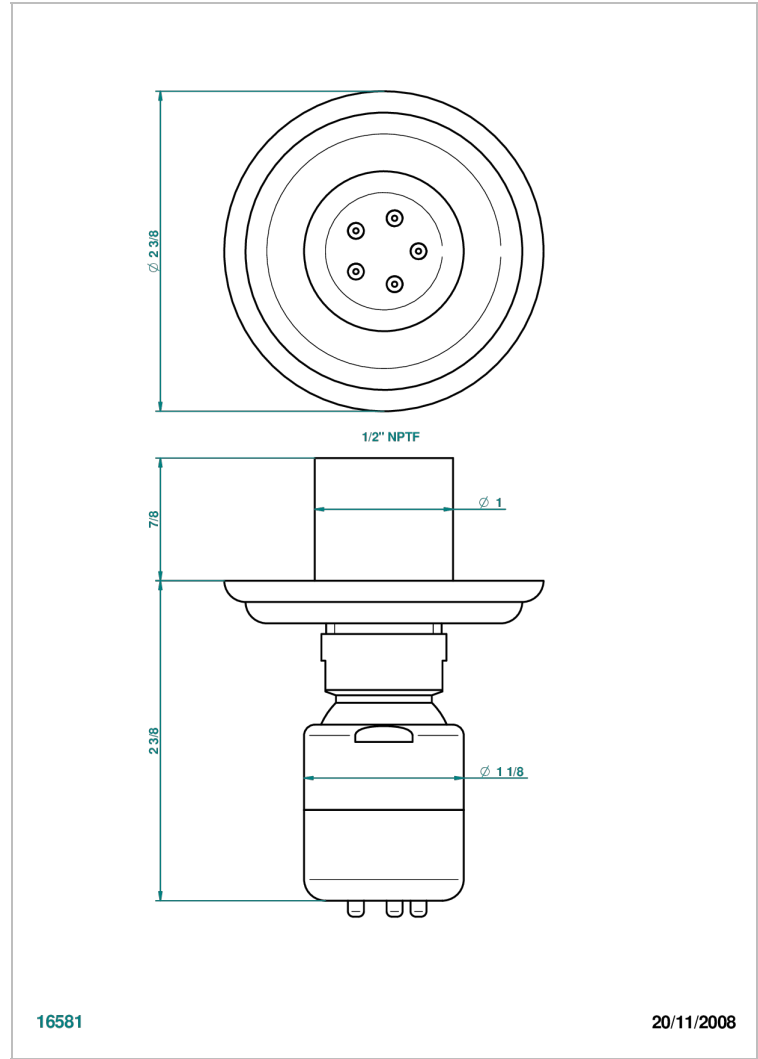

MANDARINE CRISTALLIA DIAMANT

U1K-290/BUS

Jet latéral de douche avec buse, système Easyclean- standard américain

THG[®]
PARIS

16581

20/11/2008

CARACTÉRISTIQUES

- Laiton massif
- Jet équipé d'un limiteur de débit
- Picots en silicone pour faciliter l'enlèvement du calcaire

FINITIONS DISPONIBLES

Bronze clair - D01
Chromé - A02
Chromé / doré - G02
Chromé mat - C02
Doré brillant - F01
Doré mat - F07

Nickel brillant - B01
Nickel mat - C01
Noir mat céramique - D30
Or pâle - F30
Or pâle mat - F31
Pvd blush - H62