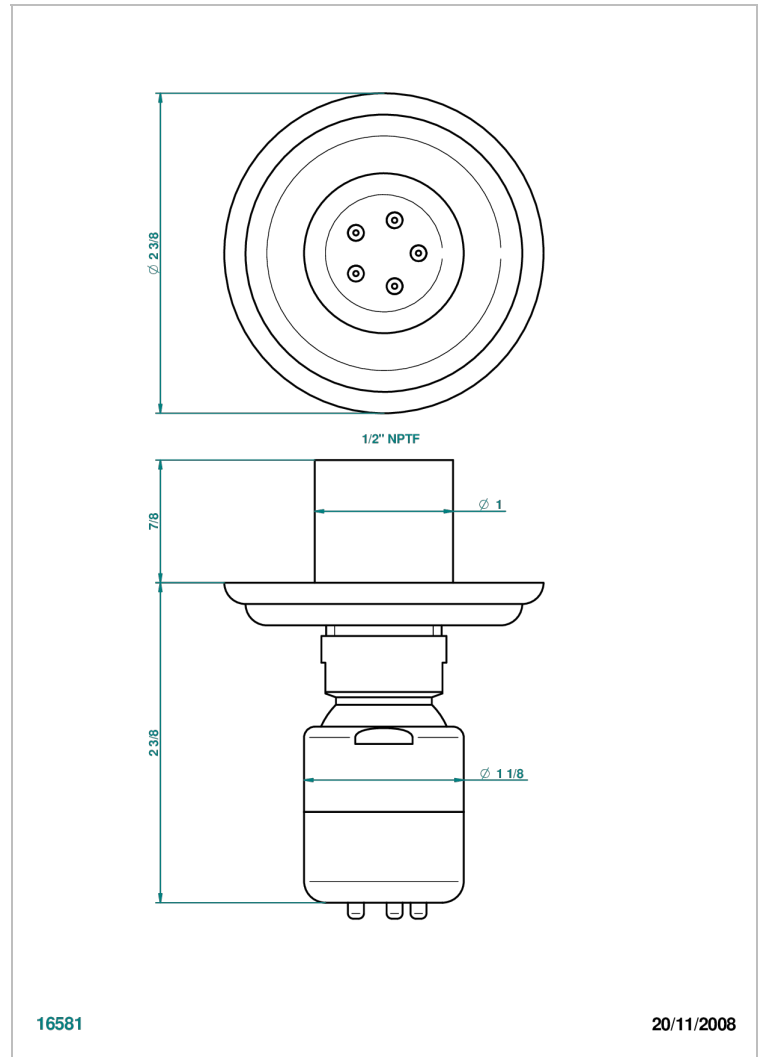

MANDARINE CRISTALLIA DIAMANT

U1K-290/BUS

Jet latéral de douche avec buse, système Easyclean- standard américain

THG[®]
PARIS

16581

20/11/2008

CARACTERÍSTICAS

- Mandarine Cristallia Diamant
- Jet latéral de douche avec buse, système Easyclean- standard américain