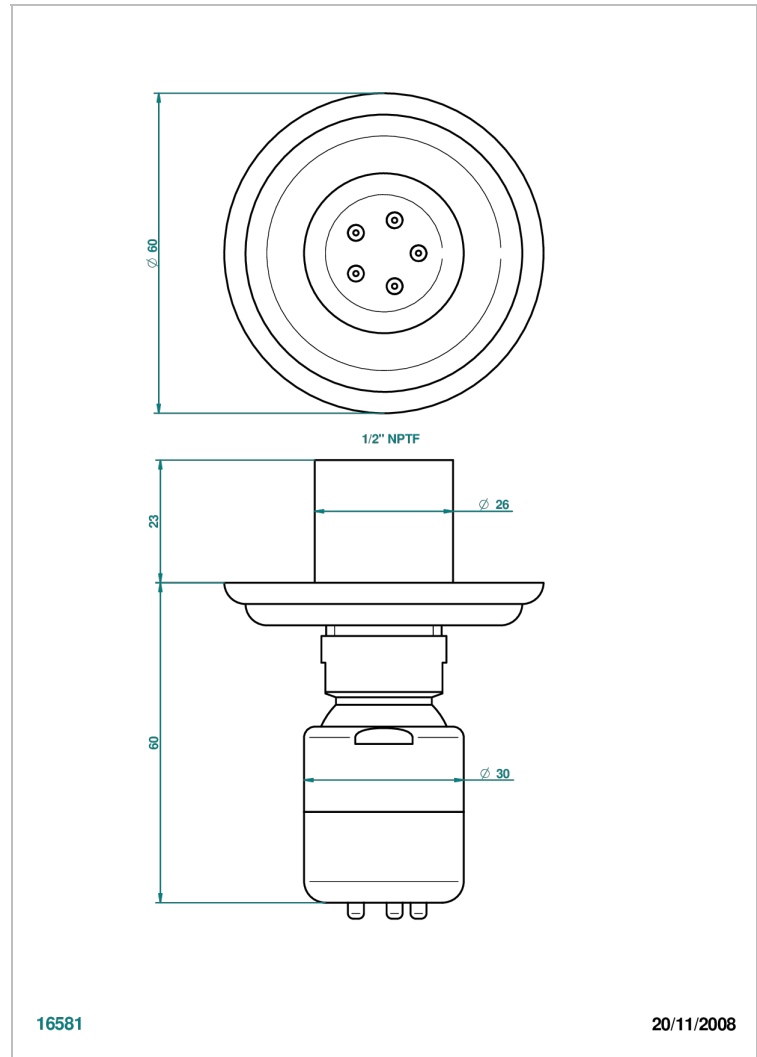

MANDARINE CRISTAL CLAIR SATINE

U1E-290/BUS

Jet latéral de douche avec buse, système Easyclean- standard américain

THG[®]
PARIS

16581

20/11/2008

CARACTÉRISTIQUES

- Laiton massif
- Jet équipé d'un limiteur de débit
- Picots en silicone pour faciliter l'enlèvement du calcaire