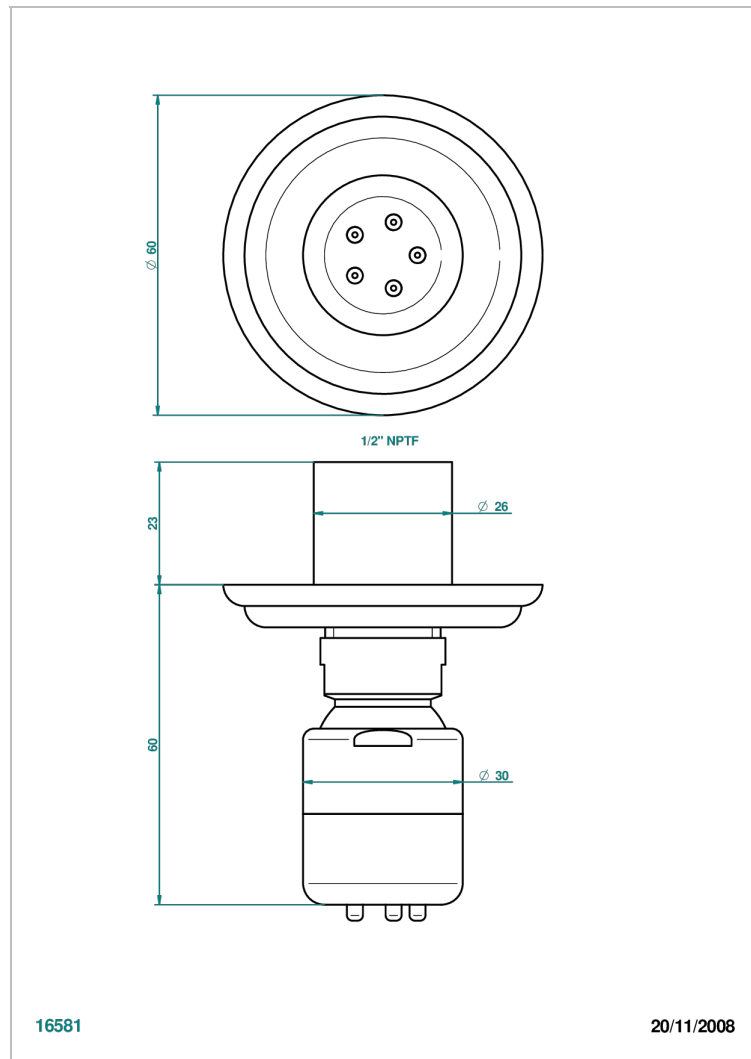

# MANDARINE CRISTAL SATINADO

U1E-290/BUS

Jet latéral de douche avec buse, système Easyclean- standard américain

THG<sup>®</sup>  
PARIS

16581

20/11/2008

## CARACTERÍSTICAS

- Mandarine cristal satinado
- Jet latéral de douche avec buse, système Easyclean- standard américain