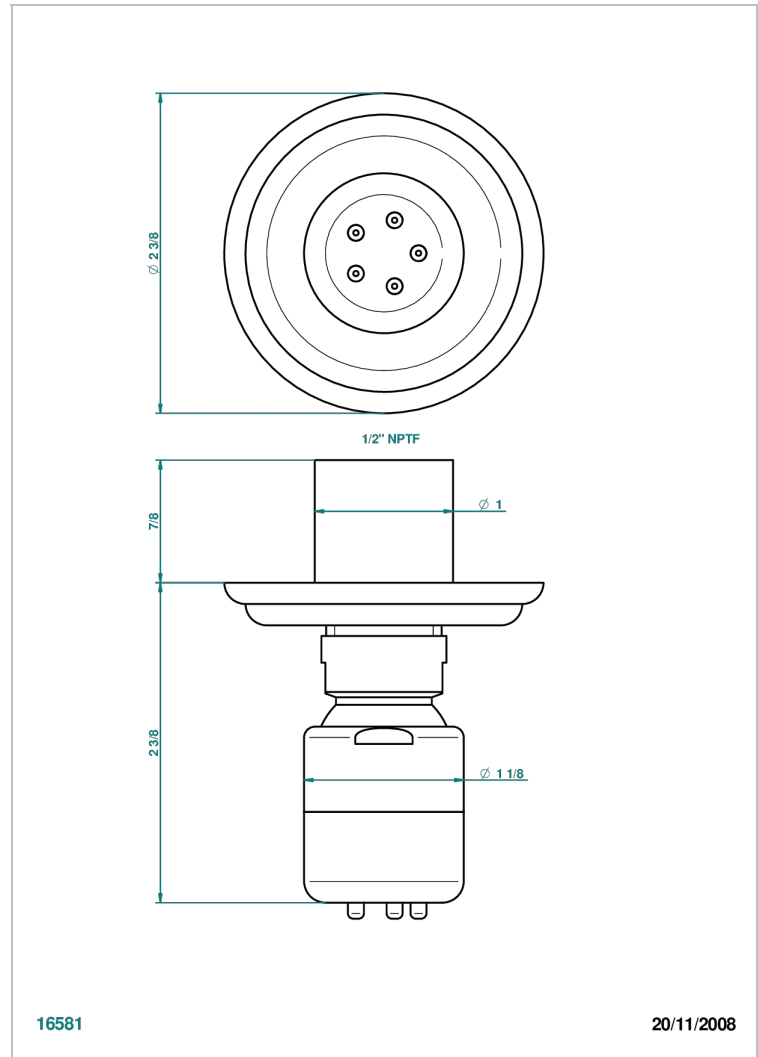

MANDARINE CRISTAL CLAIR SATINE

U1E-290/BUS

Jet latéral de douche avec buse, système Easyclean- standard américain

THG[®]
PARIS

16581

20/11/2008

CARACTÉRISTIQUES

- Laiton massif
- Jet équipé d'un limiteur de débit
- Picots en silicone pour faciliter l'enlèvement du calcaire