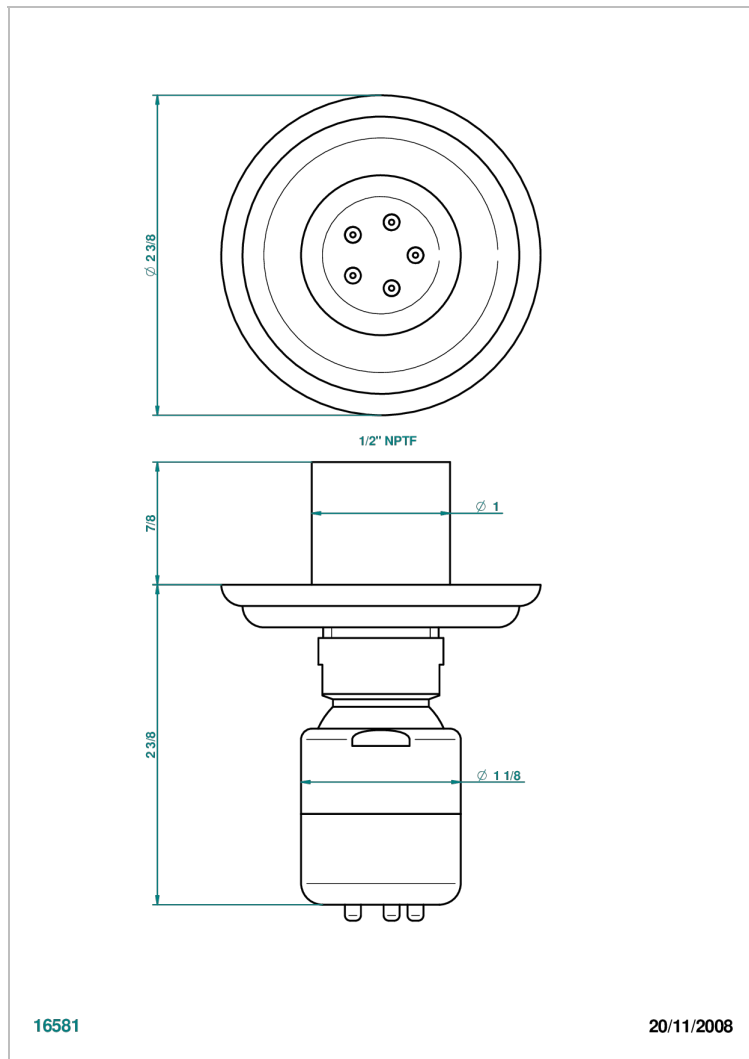

# MANDARINE CRISTAL SATINADO

U1E-290/BUS

Jet latéral de douche avec buse, système Easyclean- standard américain

THG<sup>®</sup>  
PARIS

## CARACTERÍSTICAS

- Mandarine cristal satinado
- Jet latéral de douche avec buse, système Easyclean- standard américain