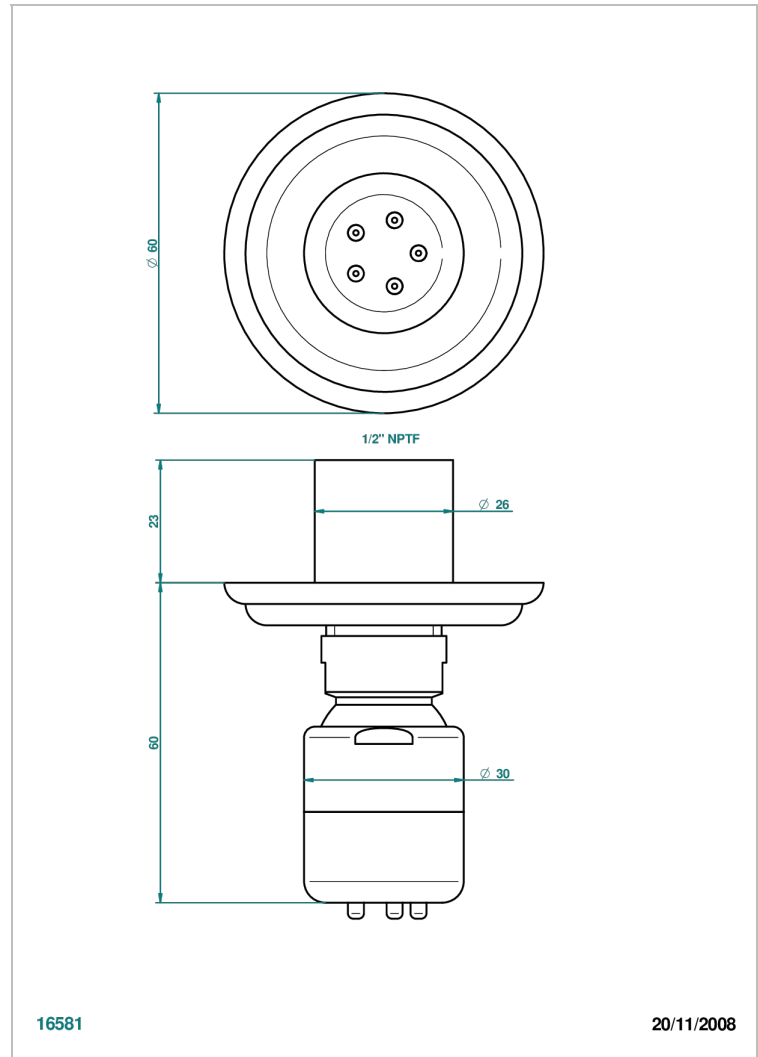

MANDARINE CRISTAL CLAIR

U1D-290/BUS

Jet latéral de douche avec buse, système Easyclean- standard américain

THG[®]
PARIS

16581

20/11/2008

CARACTÉRISTIQUES

- Laiton massif
- Jet équipé d'un limiteur de débit
- Picots en silicone pour faciliter l'enlèvement du calcaire