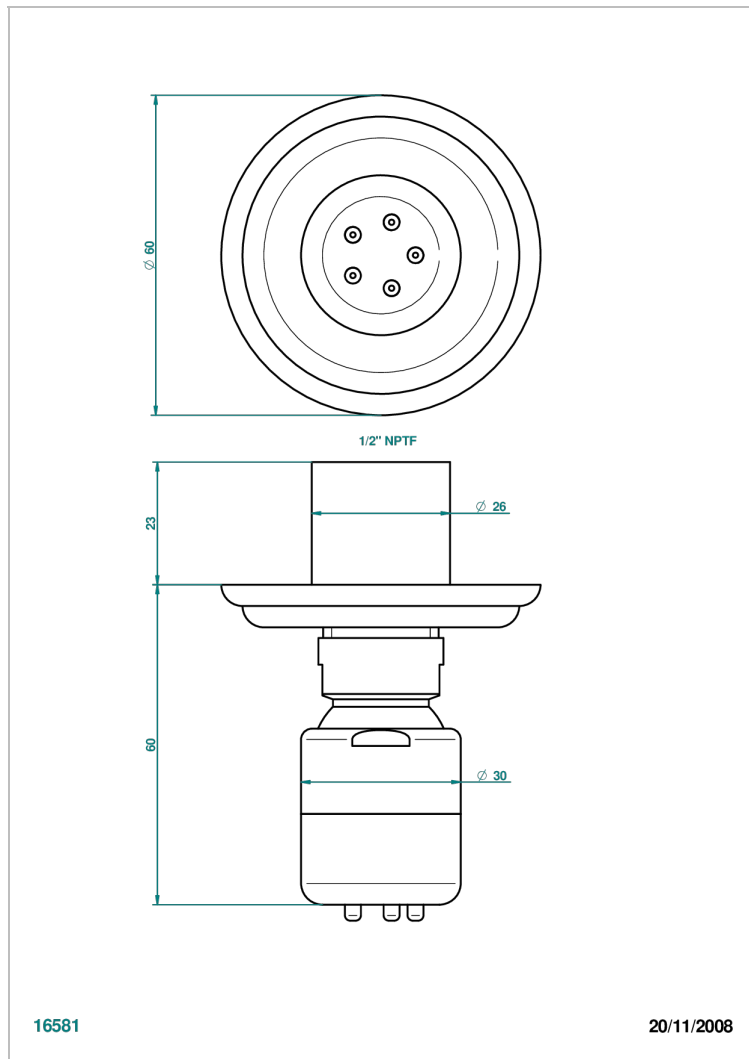

MANDARINE CRISTAL CLARO

U1D-290/BUS

Jet latéral de douche avec buse, système Easyclean- standard américain

THG[®]
PARIS

16581

20/11/2008

CARACTERÍSTICAS

- Mandarine cristal claro
- Jet latéral de douche avec buse, système Easyclean- standard américain