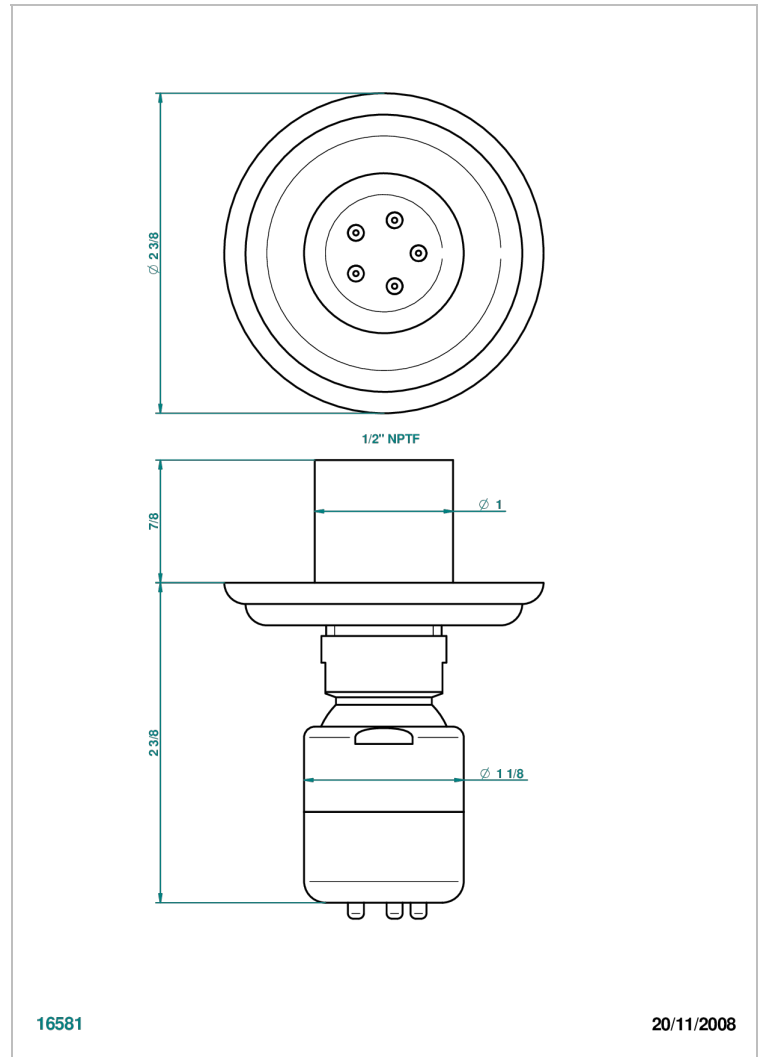

# MANDARINE CRISTAL CLAIR

U1D-290/BUS

Jet latéral de douche avec buse, système Easyclean- standard américain

THG<sup>®</sup>  
PARIS

16581

20/11/2008

## CARACTÉRISTIQUES

- Laiton massif
- Jet équipé d'un limiteur de débit
- Picots en silicone pour faciliter l'enlèvement du calcaire