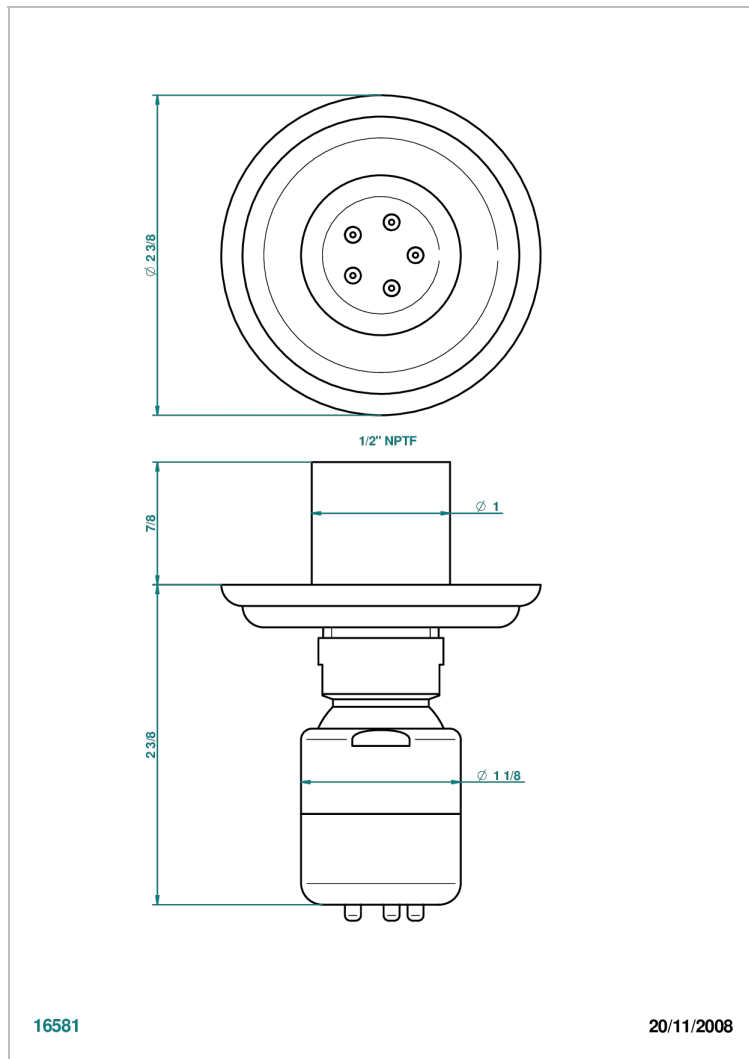

MANDARINE CRISTAL CLARO

U1D-290/BUS

Jet latéral de douche avec buse, système Easyclean- standard américain

THG[®]
PARIS

16581

20/11/2008

CARACTERÍSTICAS

- Mandarine cristal claro
- Jet latéral de douche avec buse, système Easyclean- standard américain