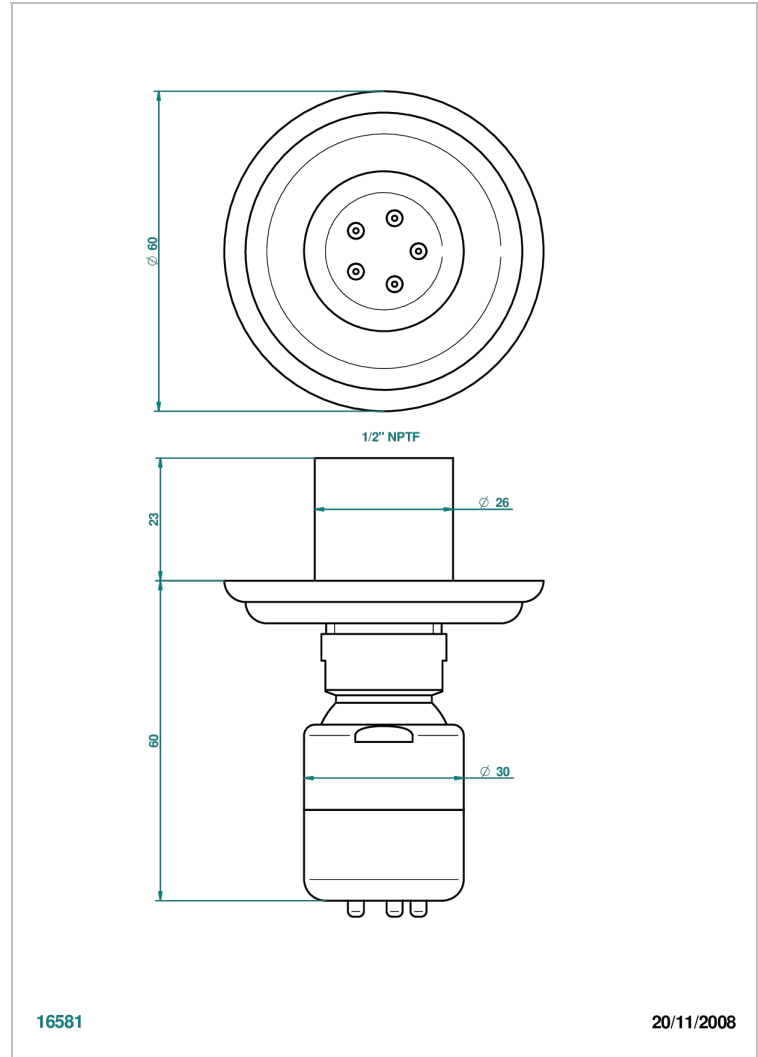

MANDARINE METAL

U1A-290/BUS

Jet latéral de douche avec buse, système Easyclean- standard américain

THG[®]
PARIS

16581

20/11/2008

CARACTERÍSTICAS

- Mandarin Metal
- Jet latéral de douche avec buse, système Easyclean- standard américain