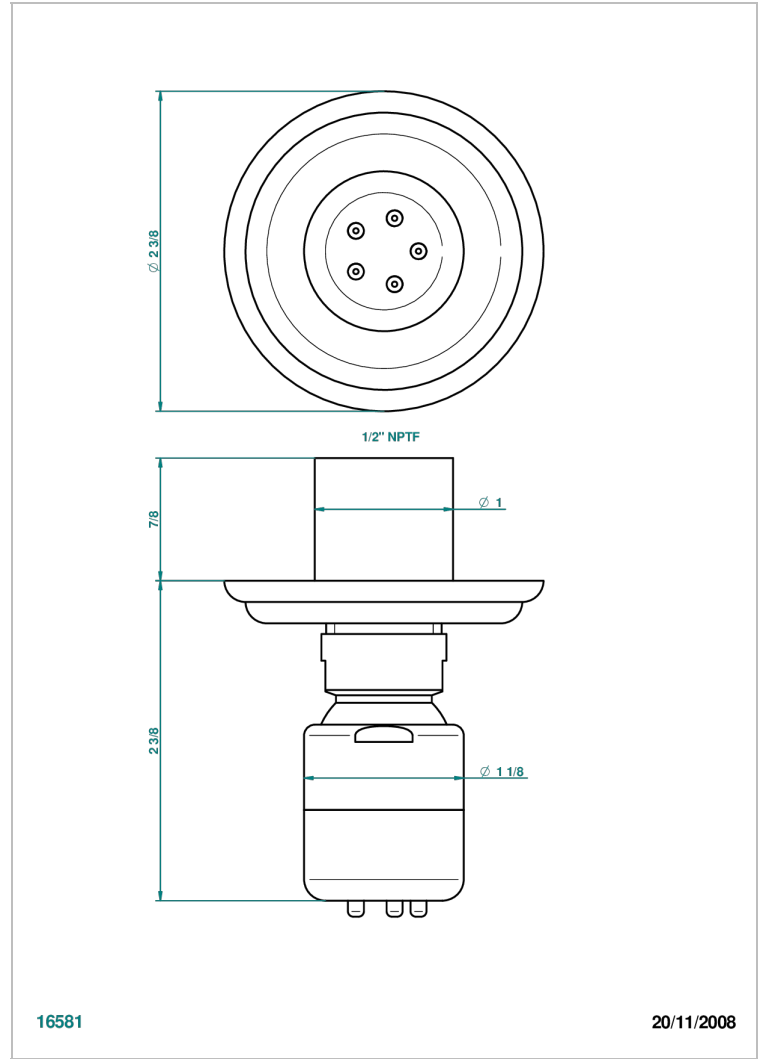

MANDARINE METAL

U1A-290/BUS

Jet latéral de douche avec buse, système Easyclean- standard américain

THG[®]
PARIS

16581

20/11/2008

CARACTERÍSTICAS

- Mandarin Metal
- Jet latéral de douche avec buse, système Easyclean- standard américain