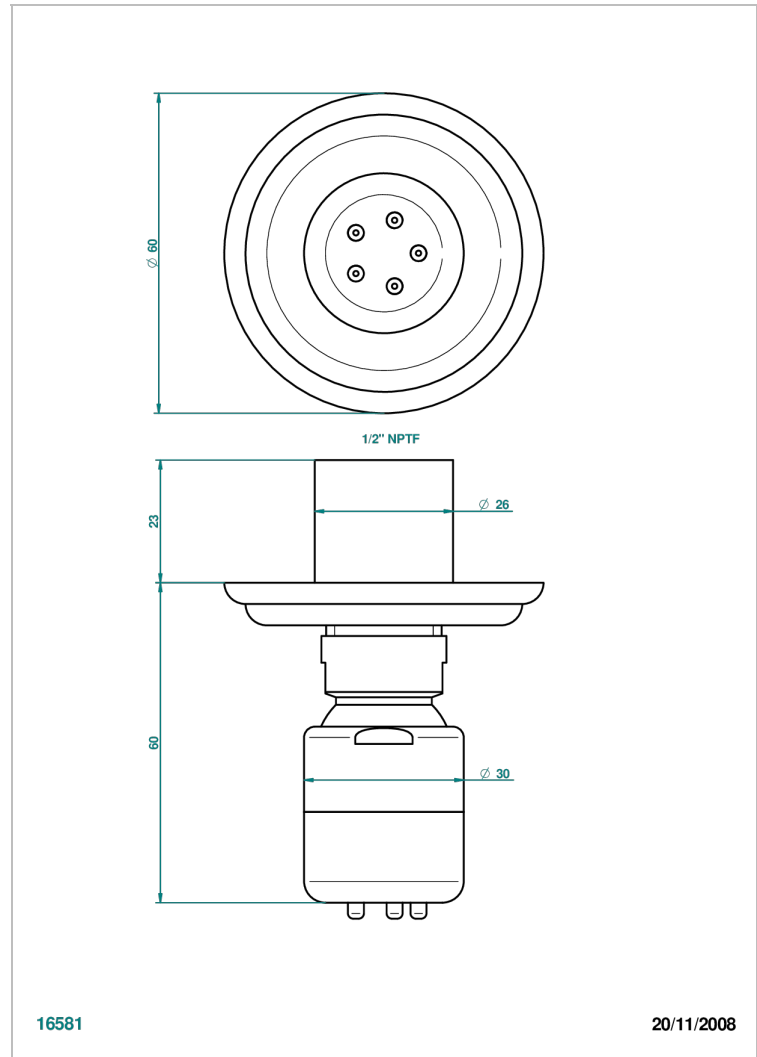

# JAIPUR ONICE NEGRO

A9C-290/BUS

Jet latéral de douche avec buse, système Easyclean- standard américain

THG<sup>®</sup>  
PARIS

16581

20/11/2008

## CARACTERÍSTICAS

- Jaipur Onice Negro
- Jet latéral de douche avec buse, système Easyclean- standard américain