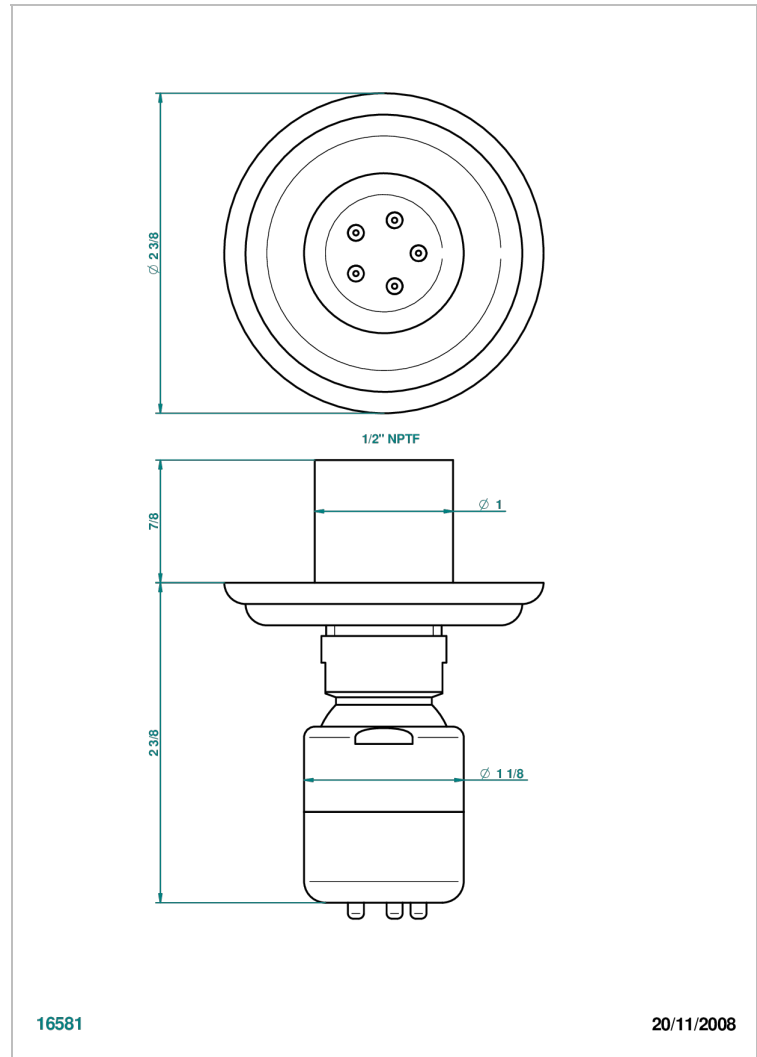

JAIPUR ONICE NEGRO

A9C-290/BUS

Jet latéral de douche avec buse, système Easyclean- standard américain

THG[®]
PARIS

16581

20/11/2008

CARACTERÍSTICAS

- Jaipur Onice Negro
- Jet latéral de douche avec buse, système Easyclean- standard américain