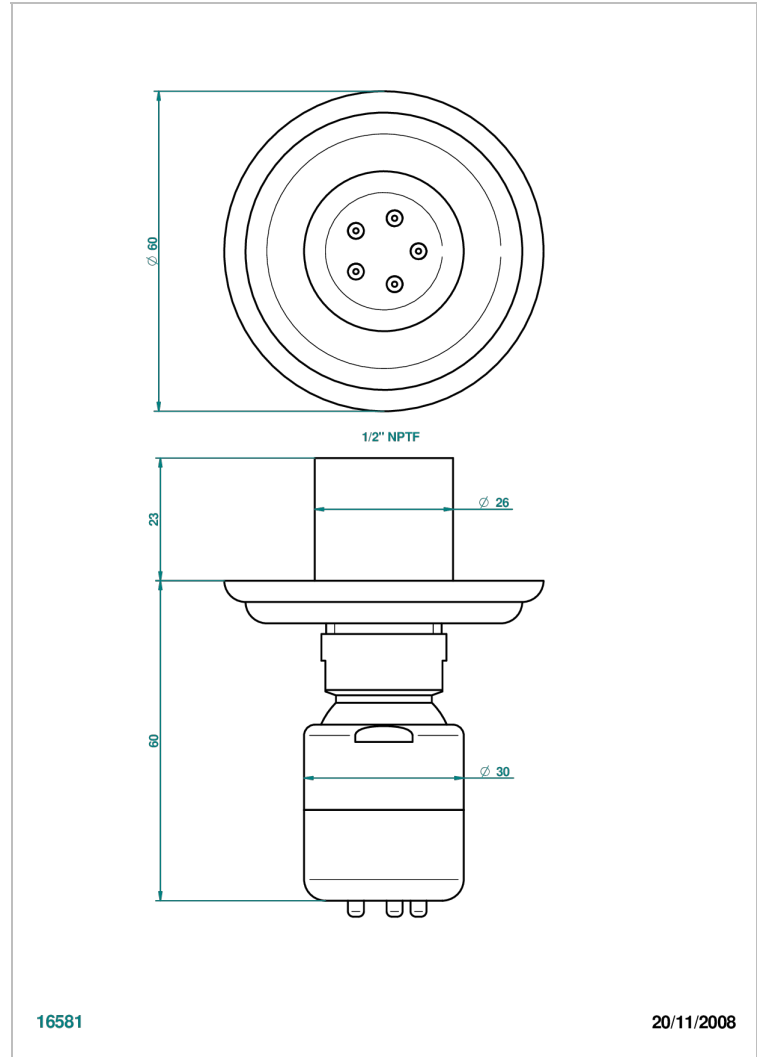

VOGUE OEIL DE TIGRE

A8R-290/BUS

Jet latéral de douche avec buse, système Easyclean- standard américain

THG[®]
PARIS

16581

20/11/2008

CARACTÉRISTIQUES

- Laiton massif
- Jet équipé d'un limiteur de débit
- Picots en silicone pour faciliter l'enlèvement du calcaire

FINITIONS DISPONIBLES

Bronze clair - D01
Chromé - A02
Chromé / doré - G02
Chromé mat - C02
Doré brillant - F01
Doré mat - F07

Nickel brillant - B01
Nickel mat - C01
Noir mat céramique - D30
Or pâle - F30
Or pâle mat - F31
Pvd blush - H62