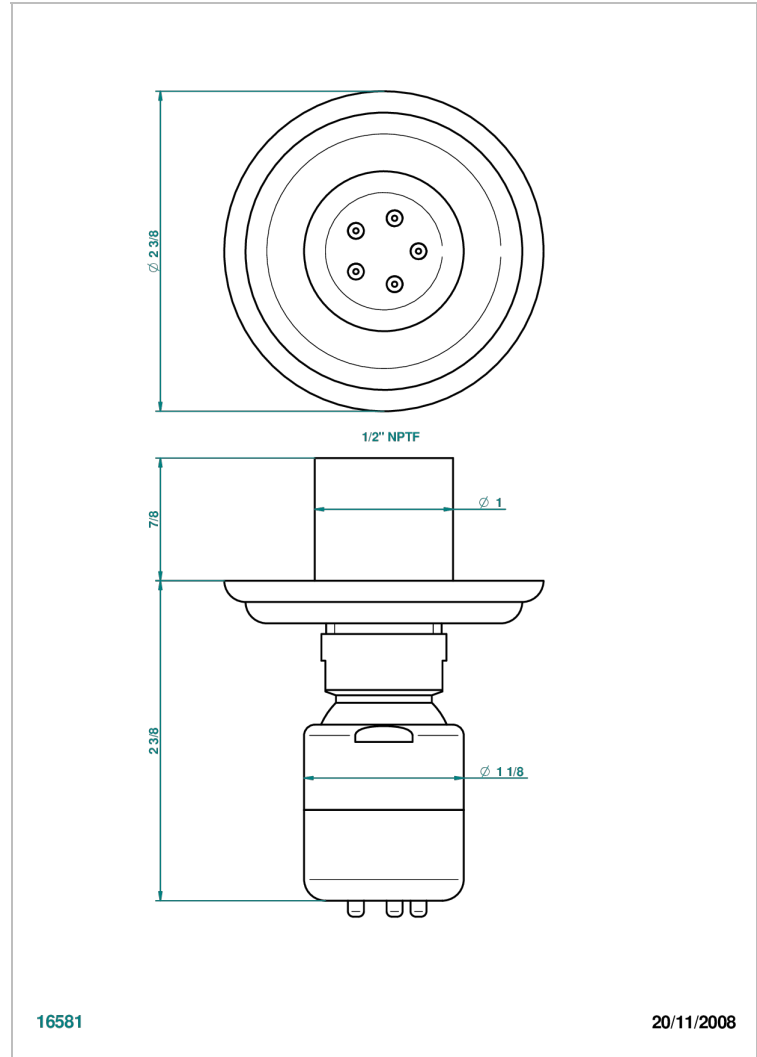

VOGUE OEIL DE TIGRE

A8R-290/BUS

Jet latéral de douche avec buse, système Easyclean- standard américain

THG[®]
PARIS

16581

20/11/2008

CARACTÉRISTIQUES

- Laiton massif
- Jet équipé d'un limiteur de débit
- Picots en silicone pour faciliter l'enlèvement du calcaire