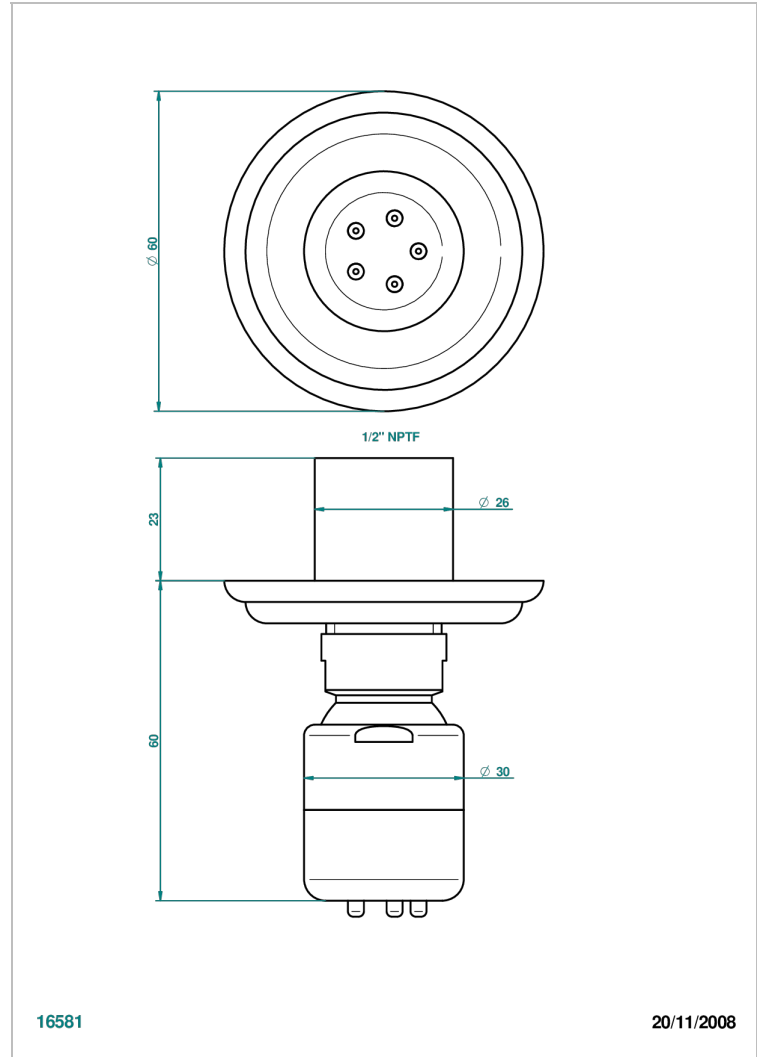

VOGUE JASPE ROUGE

A8N-290/BUS

Jet latéral de douche avec buse, système Easyclean- standard américain

THG[®]
PARIS

16581

20/11/2008

CARACTÉRISTIQUES

- Laiton massif
- Jet équipé d'un limiteur de débit
- Picots en silicone pour faciliter l'enlèvement du calcaire

FINITIONS DISPONIBLES

Bronze clair - D01
Chromé - A02
Chromé / doré - G02
Chromé mat - C02
Doré brillant - F01
Doré mat - F07

Nickel brillant - B01
Nickel mat - C01
Noir mat céramique - D30
Or pâle - F30
Or pâle mat - F31
Pvd blush - H62