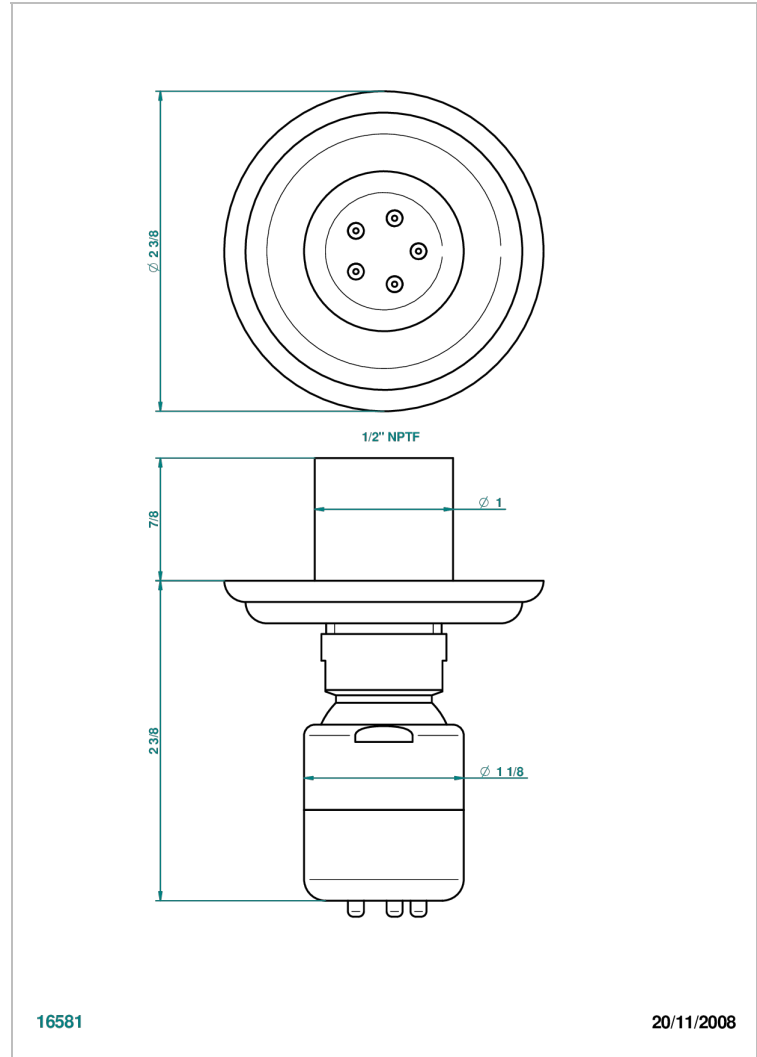

VOGUE JASPE ROUGE

A8N-290/BUS

Jet latéral de douche avec buse, système Easyclean- standard américain

THG[®]
PARIS

16581

20/11/2008

CARACTÉRISTIQUES

- Laiton massif
- Jet équipé d'un limiteur de débit
- Picots en silicone pour faciliter l'enlèvement du calcaire