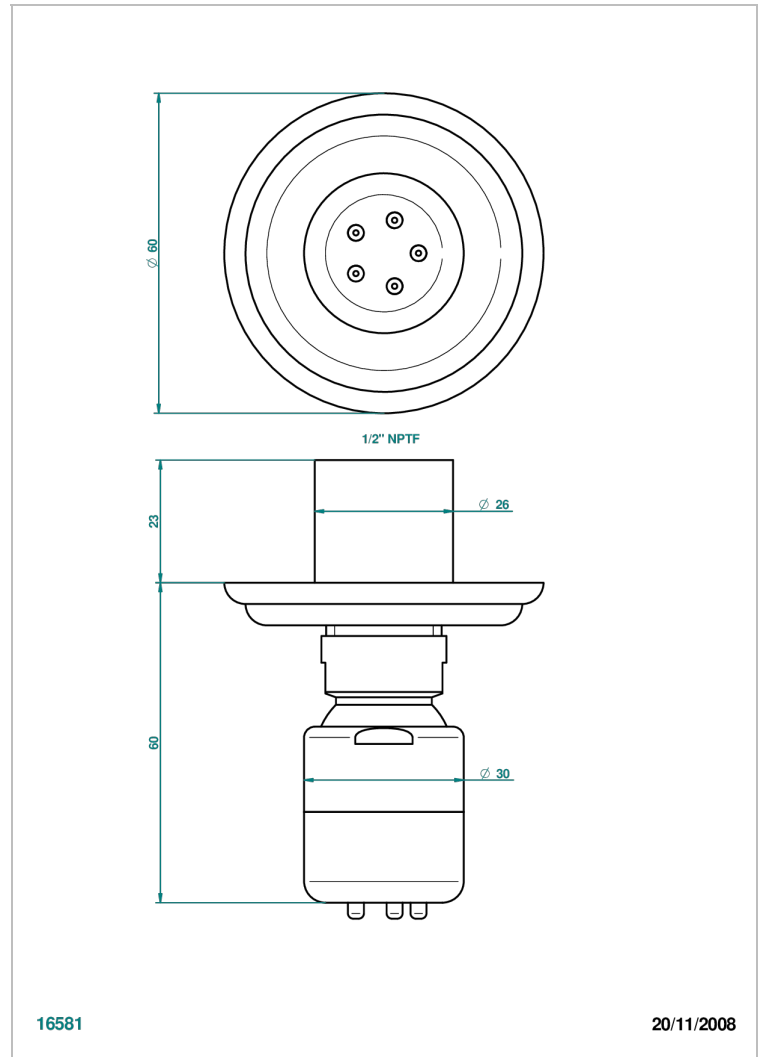

# VOGUE MALACHITE

A8M-290/BUS

Jet latéral de douche avec buse, système Easyclean- standard américain

THG<sup>®</sup>  
PARIS

16581

20/11/2008

## CARACTERÍSTICAS

- Vogue Malachite
- Jet latéral de douche avec buse, système Easyclean- standard américain