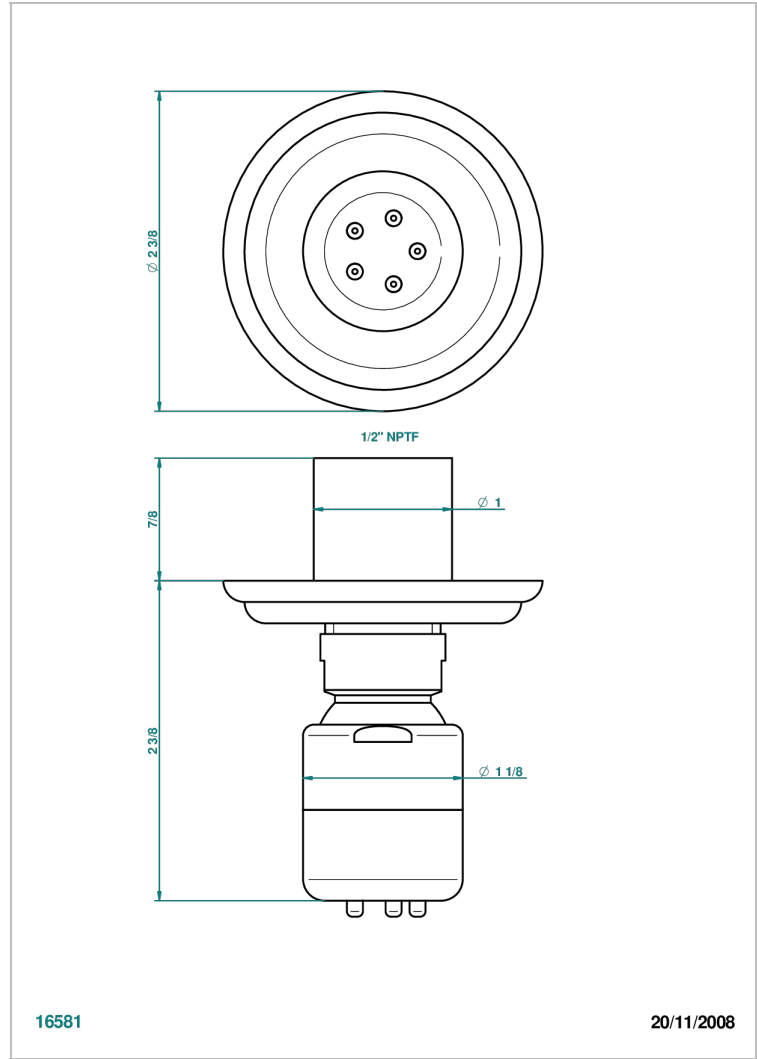

VOGUE MALACHITE

A8M-290/BUS

Jet latéral de douche avec buse, système Easyclean- standard américain

THG[®]
PARIS

16581

20/11/2008

CARACTERÍSTICAS

- Vogue Malachite
- Jet latéral de douche avec buse, système Easyclean- standard américain