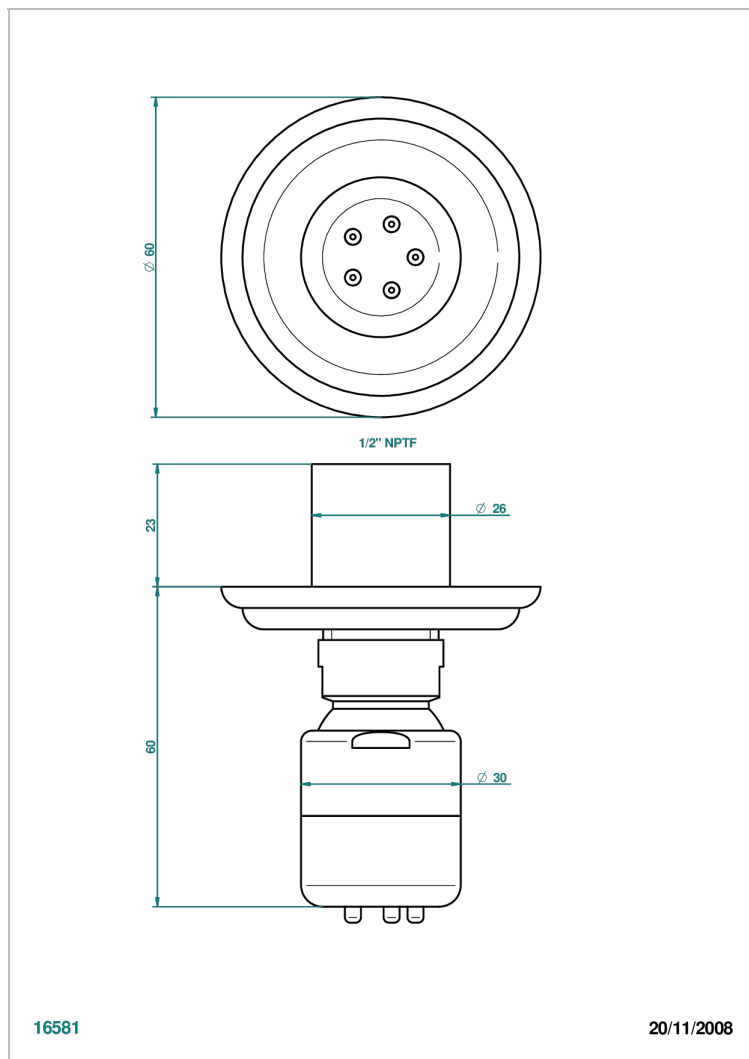

# MARQUISE DECORACION EN PLATINO

A7G-290/BUS

THG<sup>®</sup>  
PARIS

Jet latéral de douche avec buse, système Easyclean- standard américain