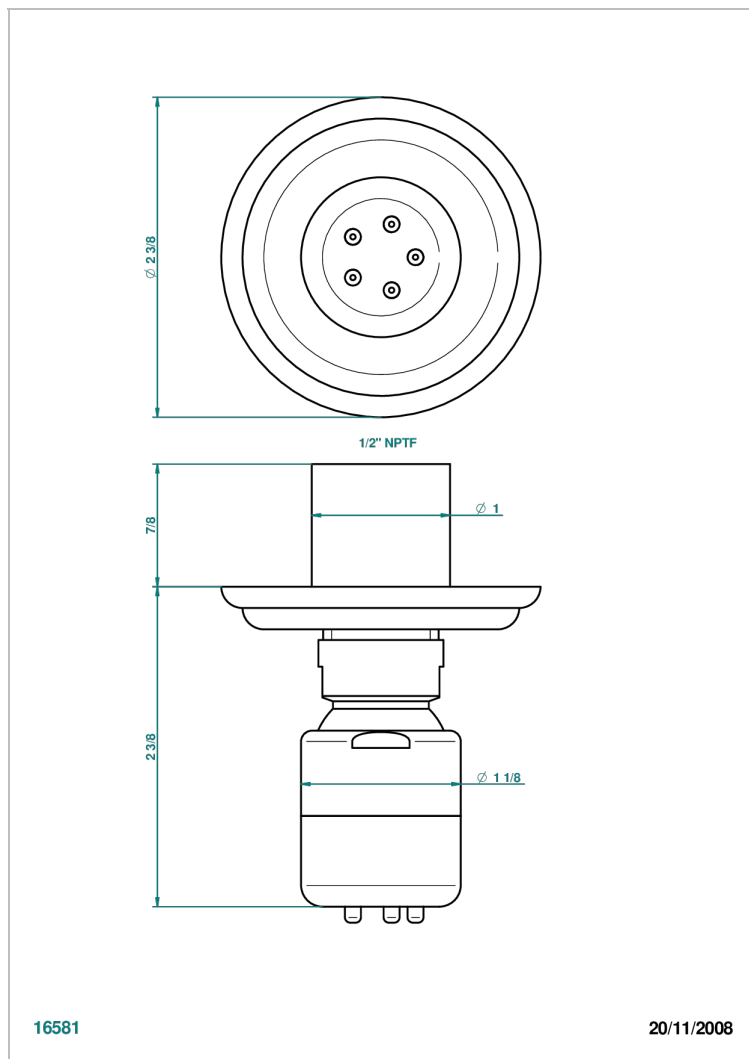

# MARQUISE DECORACION EN PLATINO

A7G-290/BUS

THG<sup>®</sup>  
PARIS

Jet latéral de douche avec buse, système Easyclean- standard américain

16581

20/11/2008