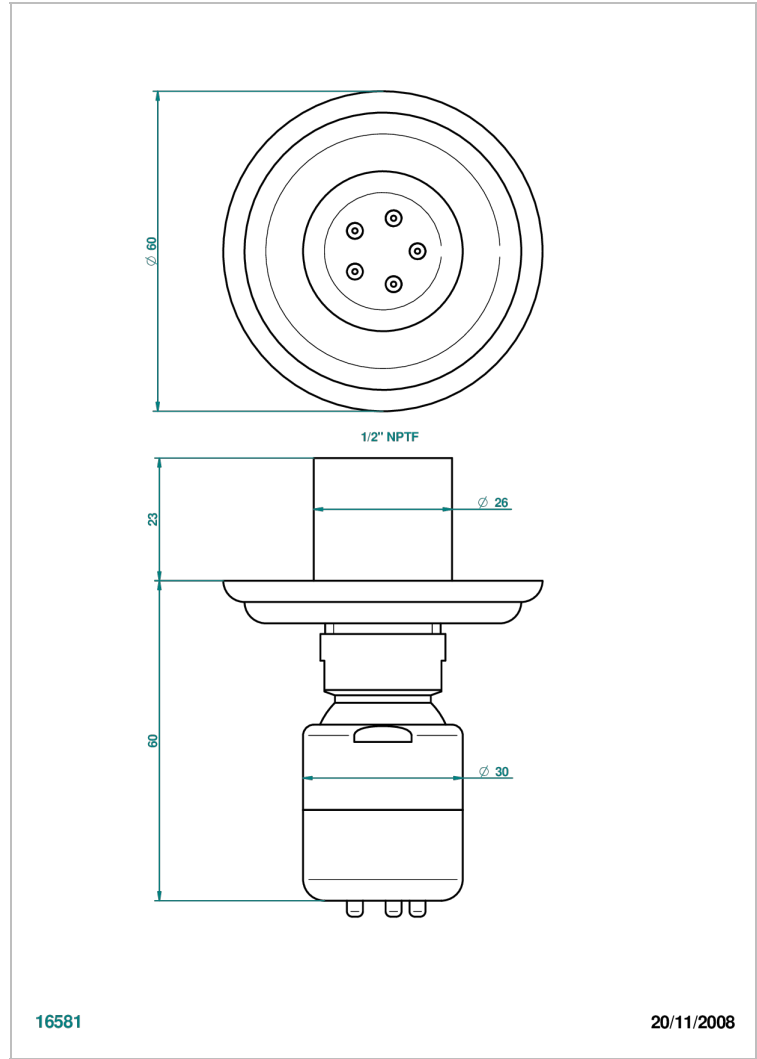

MARQUISE DECORACION EN ORO

A7F-290/BUS

Jet latéral de douche avec buse, système Easyclean- standard américain

THG[®]
PARIS

16581

20/11/2008

CARACTERÍSTICAS

- Marquise decoración en oro
- Jet latéral de douche avec buse, système Easyclean- standard américain