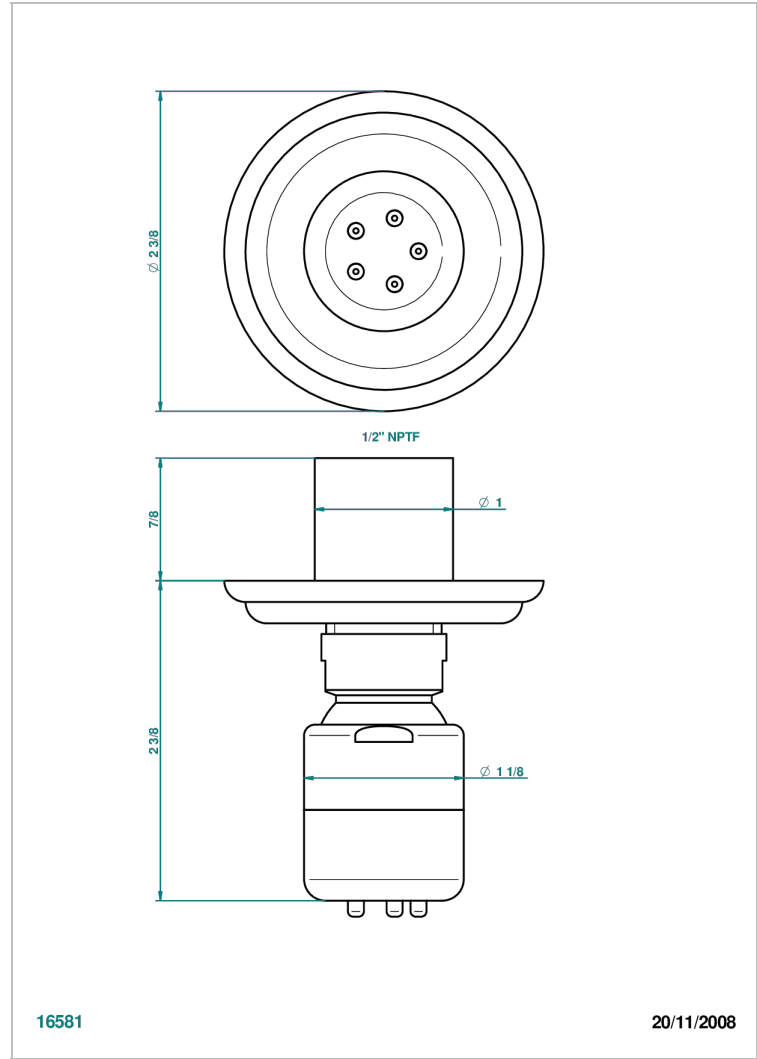

MARQUISE DECOR OR

A7F-290/BUS

Jet latéral de douche avec buse, système Easyclean- standard américain

THG[®]
PARIS

CARACTÉRISTIQUES

- Laiton massif
- Jet équipé d'un limiteur de débit
- Picots en silicone pour faciliter l'enlèvement du calcaire