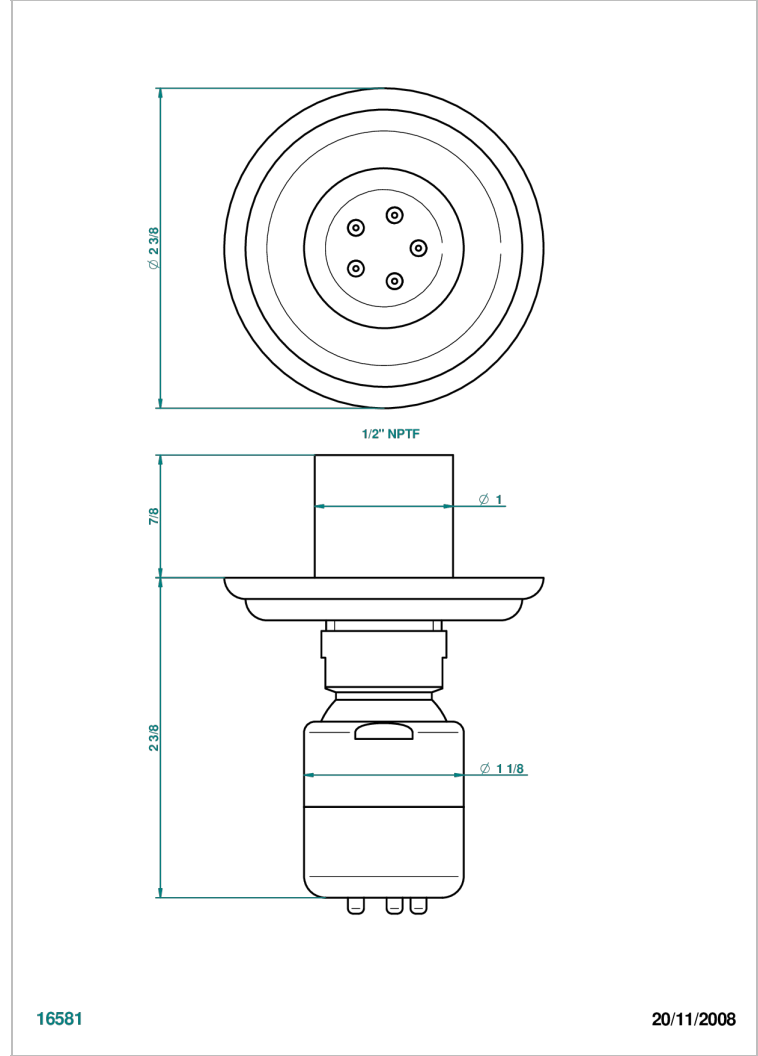

MARQUISE DECORACION EN ORO

A7F-290/BUS

Jet latéral de douche avec buse, système Easyclean- standard américain

THG[®]
PARIS

CARACTERÍSTICAS

- Marquise decoración en oro
- Jet latéral de douche avec buse, système Easyclean- standard américain