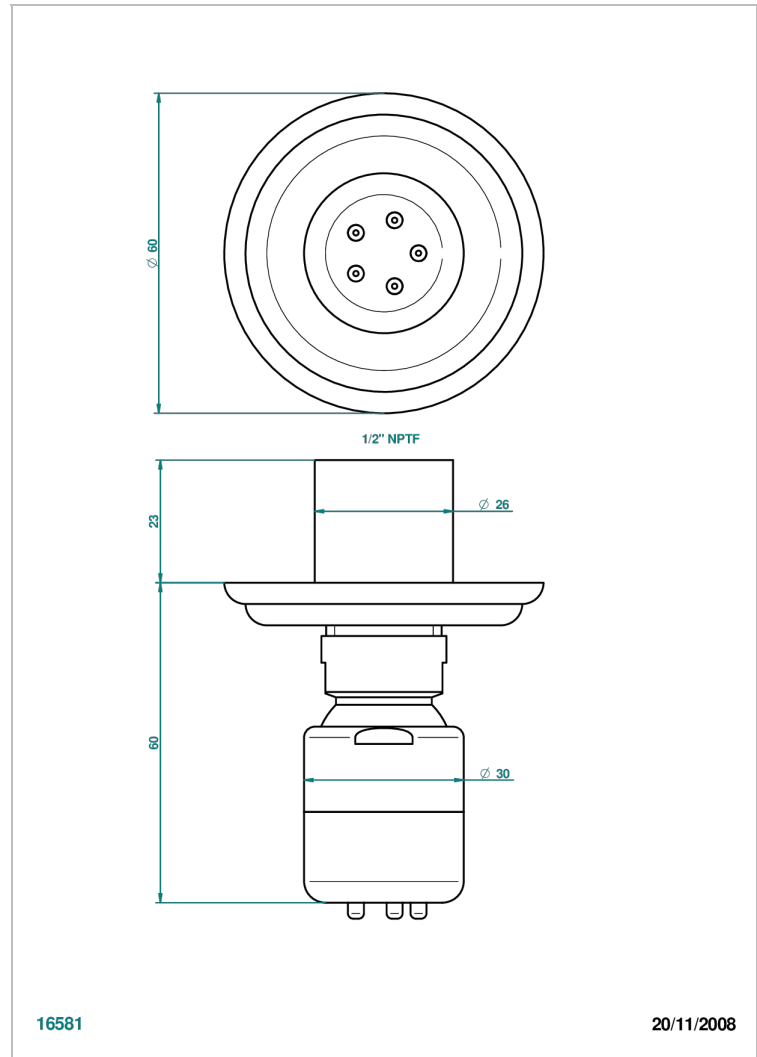

# ITHAQUE DECOR PLATINE

A7B-290/BUS

Jet latéral de douche avec buse, système Easyclean- standard américain

THG<sup>®</sup>  
PARIS

16581

20/11/2008

## CARACTÉRISTIQUES

- Laiton massif
- Jet équipé d'un limiteur de débit
- Picots en silicone pour faciliter l'enlèvement du calcaire