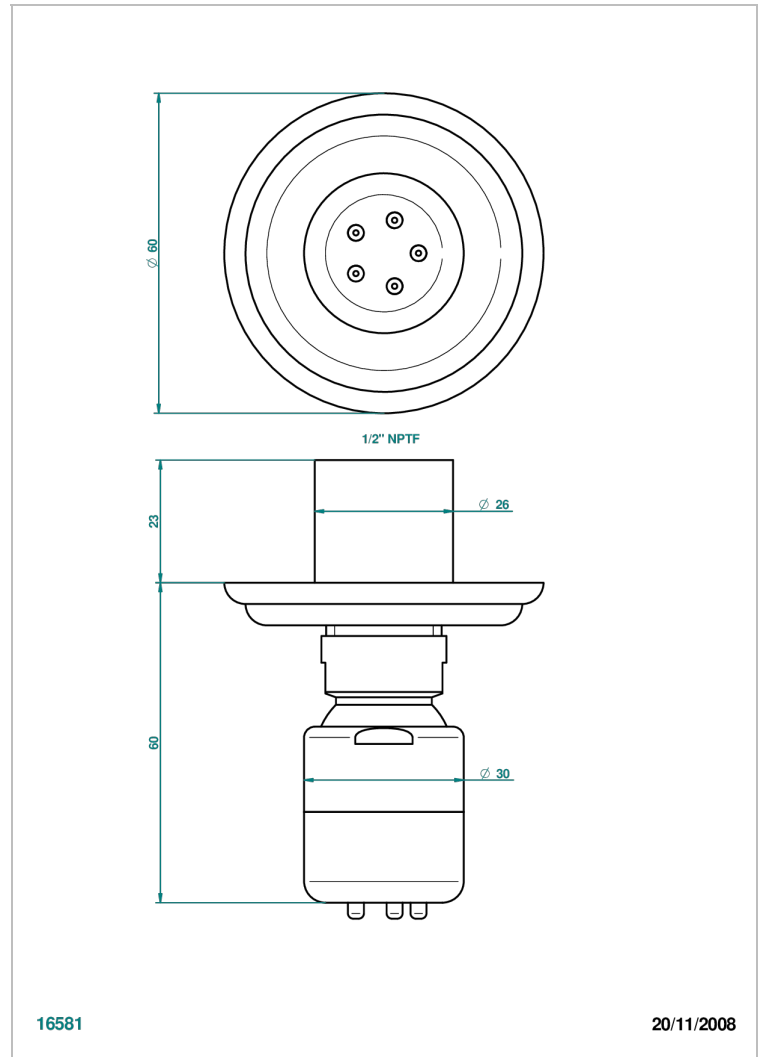

ITHAQUE DECORACION EN PLATINO

A7B-290/BUS

Jet latéral de douche avec buse, système Easyclean- standard américain

THG[®]
PARIS

16581

20/11/2008

CARACTERÍSTICAS

- Ithaque decoración en platino
- Jet latéral de douche avec buse, système Easyclean- standard américain