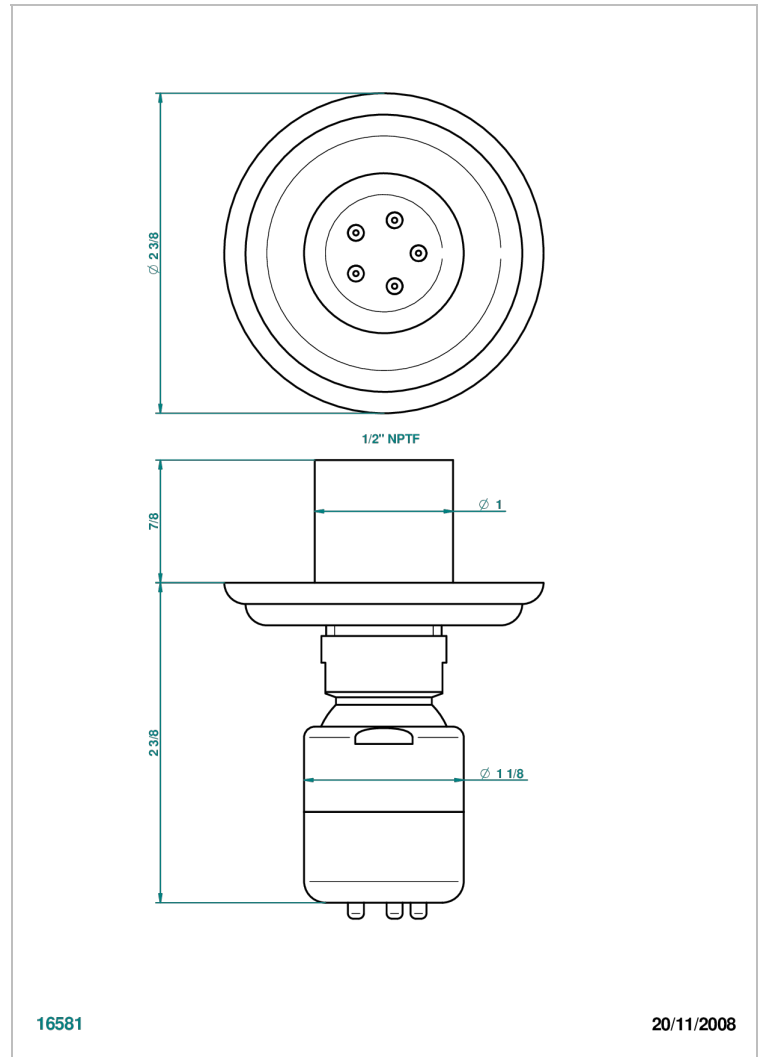

ITHAQUE DECOR PLATINE

A7B-290/BUS

Jet latéral de douche avec buse, système Easyclean- standard américain

THG[®]
PARIS

16581

20/11/2008

CARACTÉRISTIQUES

- Laiton massif
- Jet équipé d'un limiteur de débit
- Picots en silicone pour faciliter l'enlèvement du calcaire