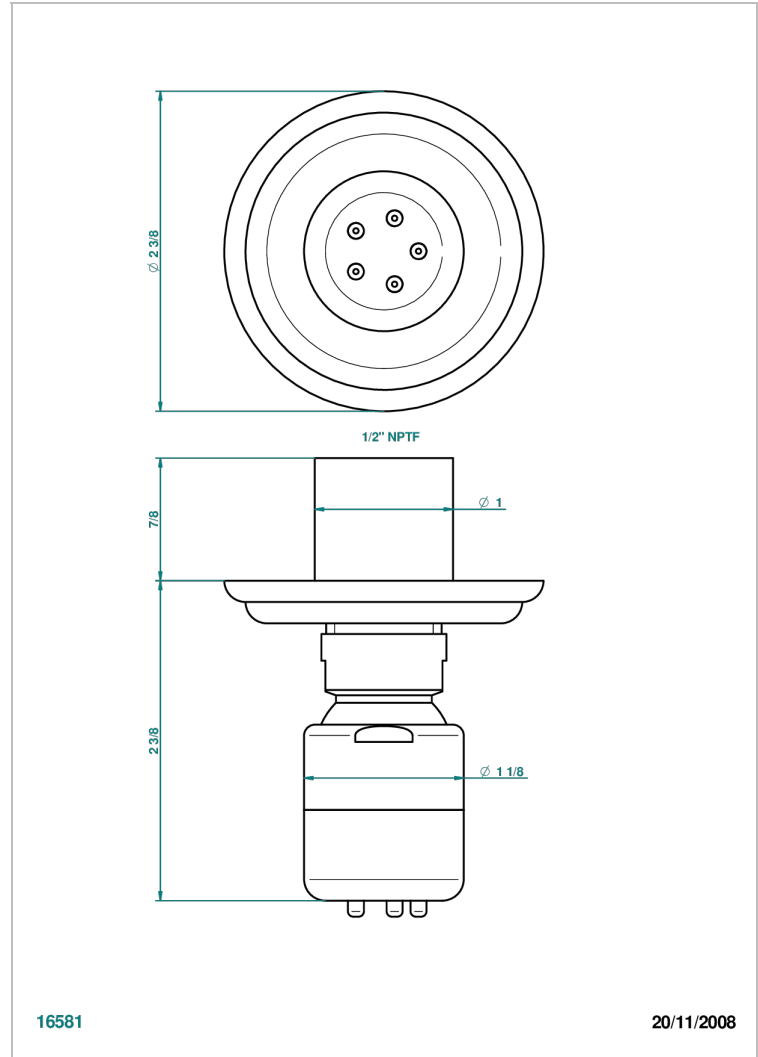

# ITHAQUE DECORACION EN PLATINO

A7B-290/BUS

Jet latéral de douche avec buse, système Easyclean- standard américain

THG<sup>®</sup>  
PARIS

16581

20/11/2008