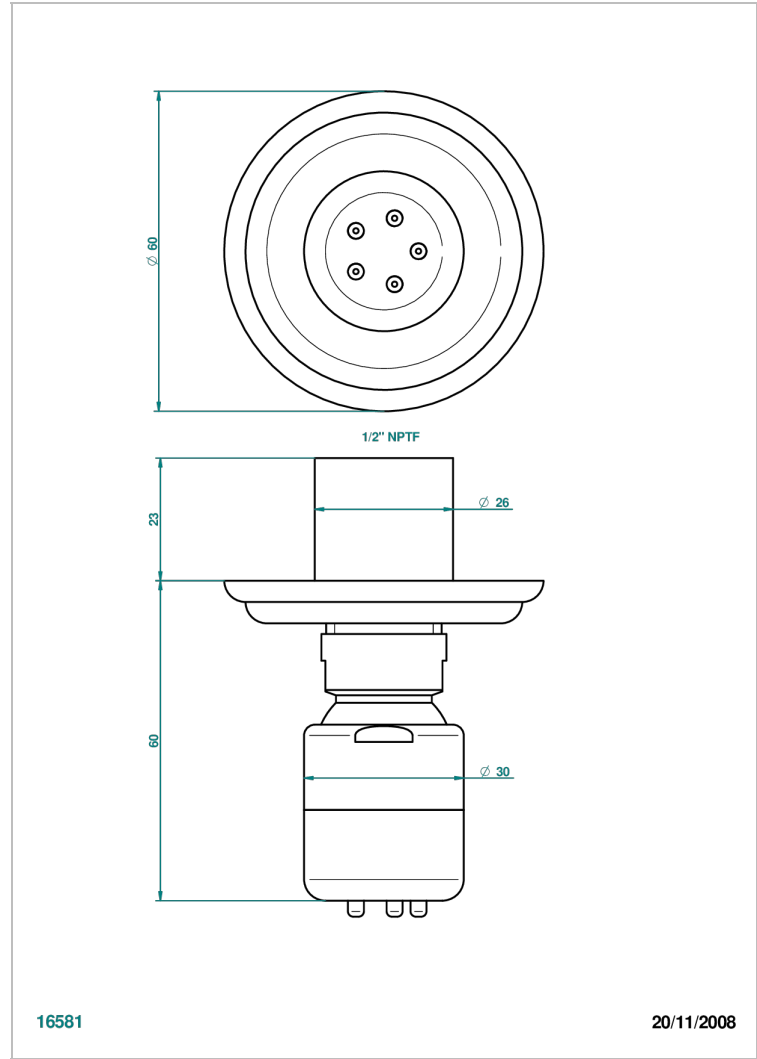

ITHAQUE DECORACION EN ORO

A7A-290/BUS

Jet latéral de douche avec buse, système Easyclean- standard américain

THG[®]
PARIS

CARACTERÍSTICAS

- Ithaque decoración en oro
- Jet latéral de douche avec buse, système Easyclean- standard américain