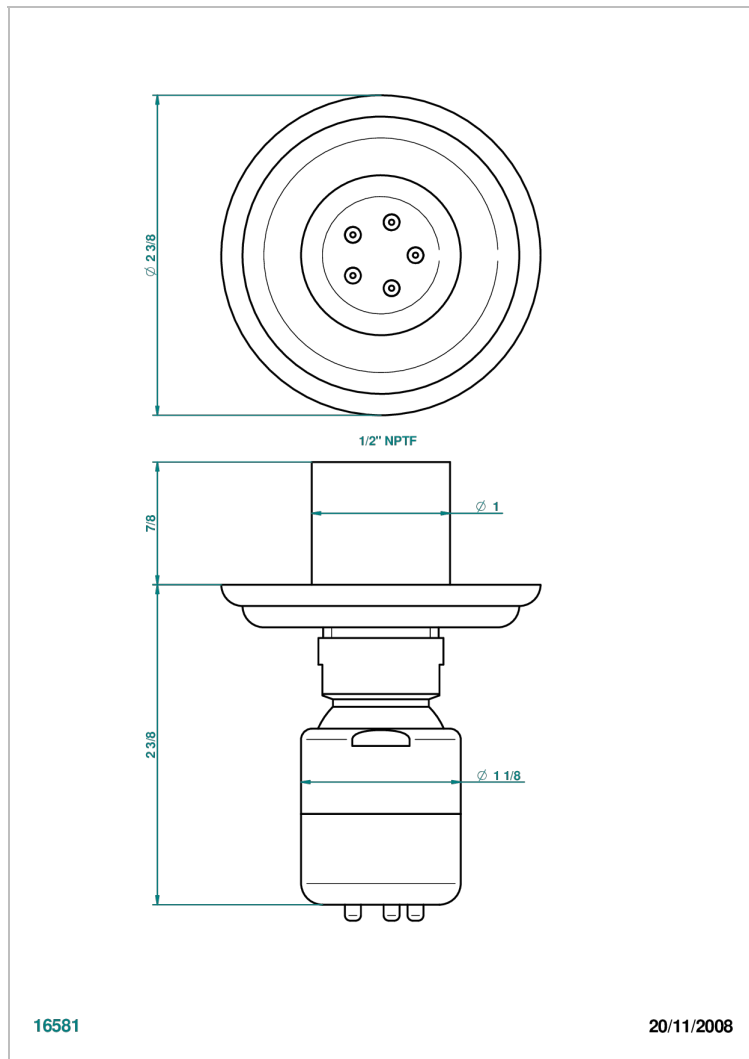

ITHAQUE DECORACION EN ORO

A7A-290/BUS

Jet latéral de douche avec buse, système Easyclean- standard américain

THG[®]
PARIS

CARACTERÍSTICAS

- Ithaque decoración en oro
- Jet latéral de douche avec buse, système Easyclean- standard américain