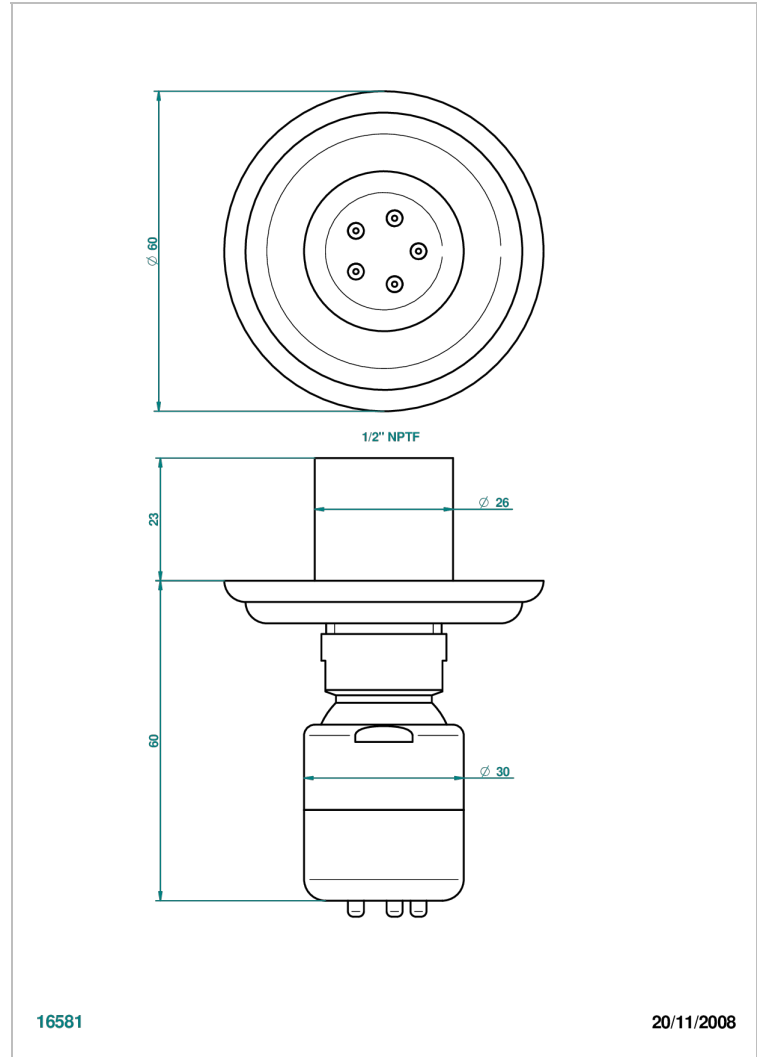

# AMBOISE JASPE ROUGE

A1L-290/BUS

Jet latéral de douche avec buse, système Easyclean- standard américain

THG<sup>®</sup>  
PARIS

16581

20/11/2008

## CARACTÉRISTIQUES

- Laiton massif
- Jet équipé d'un limiteur de débit
- Picots en silicone pour faciliter l'enlèvement du calcaire

Vieux nickel - H28