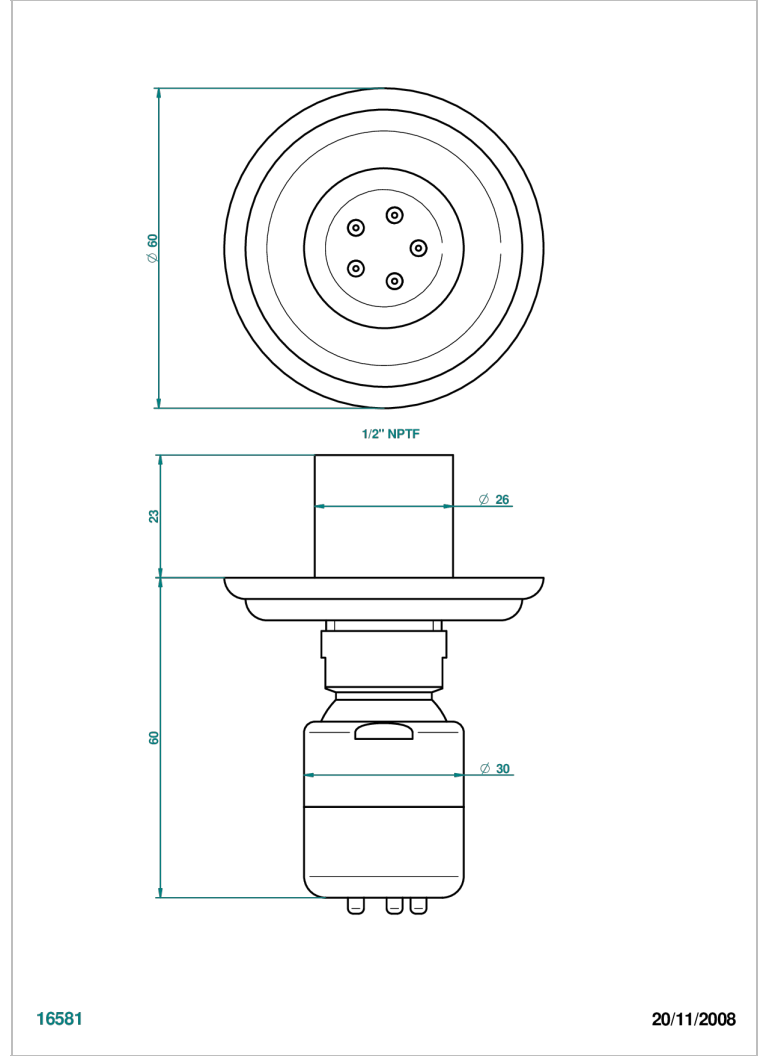

AMBOISE JASPE ROJO

A1L-290/BUS

Jet latéral de douche avec buse, système Easyclean- standard américain

THG[®]
PARIS

CARACTERÍSTICAS

- Amboise Jaspe Rojo
- Jet latéral de douche avec buse, système Easyclean- standard américain