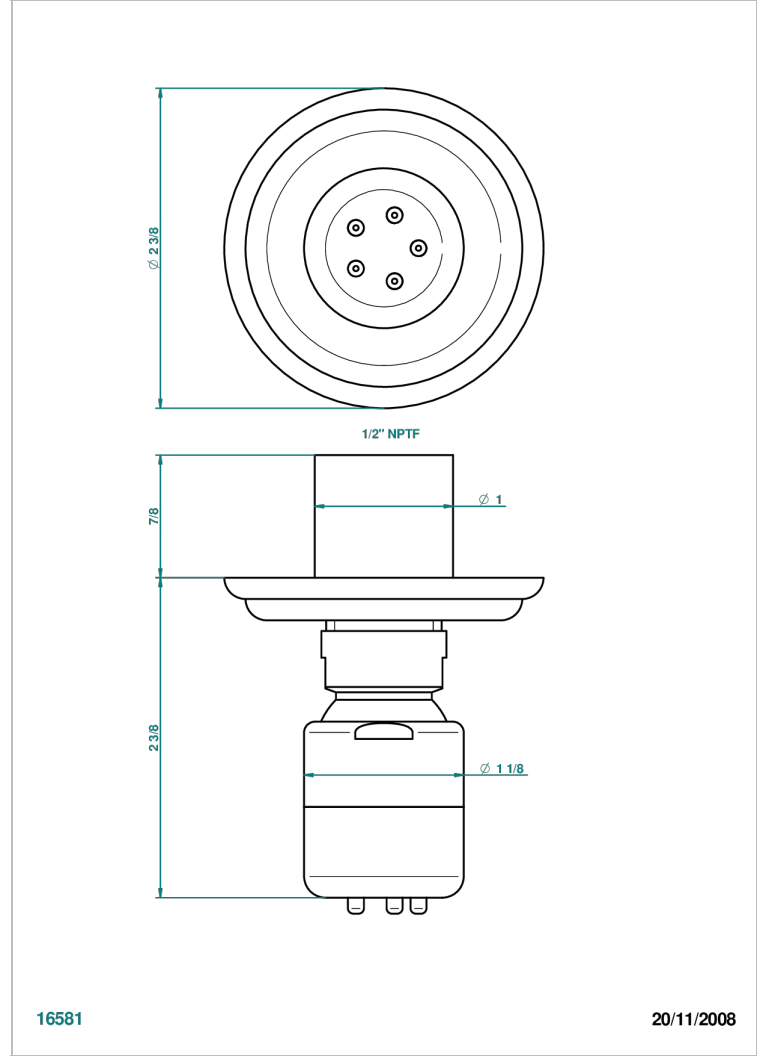

AMBOISE JASPE ROJO

A1L-290/BUS

Jet latéral de douche avec buse, système Easyclean- standard américain

THG[®]
PARIS

16581

20/11/2008

CARACTERÍSTICAS

- Amboise Jaspe Rojo
- Jet latéral de douche avec buse, système Easyclean- standard américain