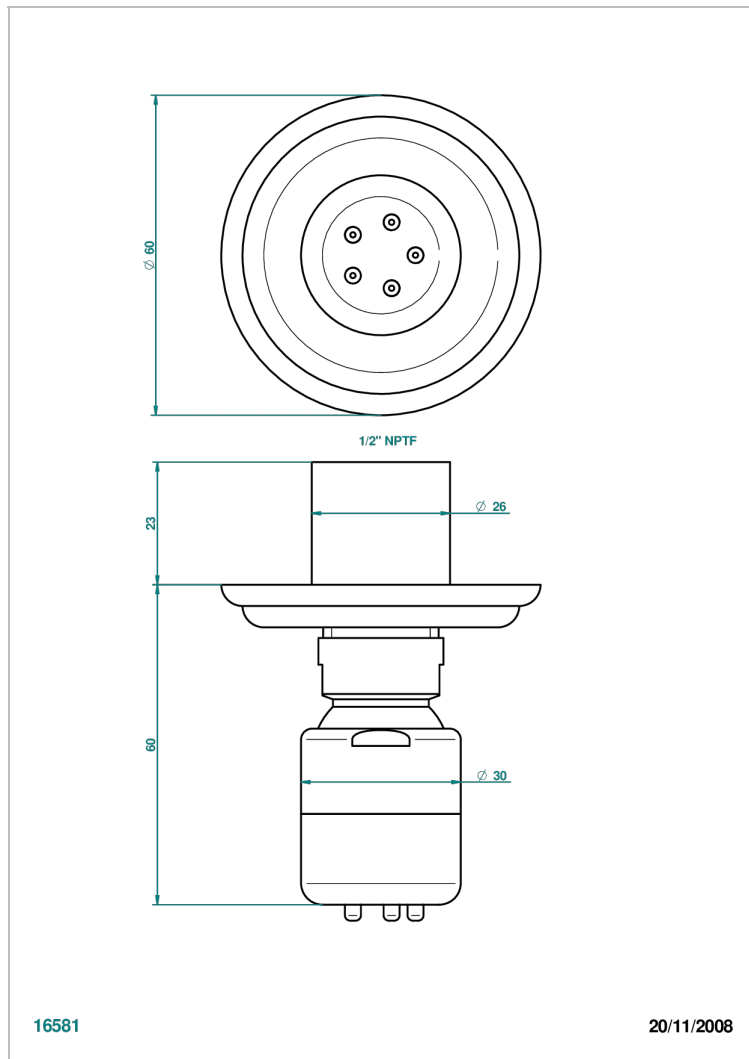

# AMBOISE LAPIS LAZULI

A1K-290/BUS

Jet latéral de douche avec buse, système Easyclean- standard américain

THG<sup>®</sup>  
PARIS

## CARACTÉRISTIQUES

- Laiton massif
- Jet équipé d'un limiteur de débit
- Picots en silicone pour faciliter l'enlèvement du calcaire

Vieux nickel - H28