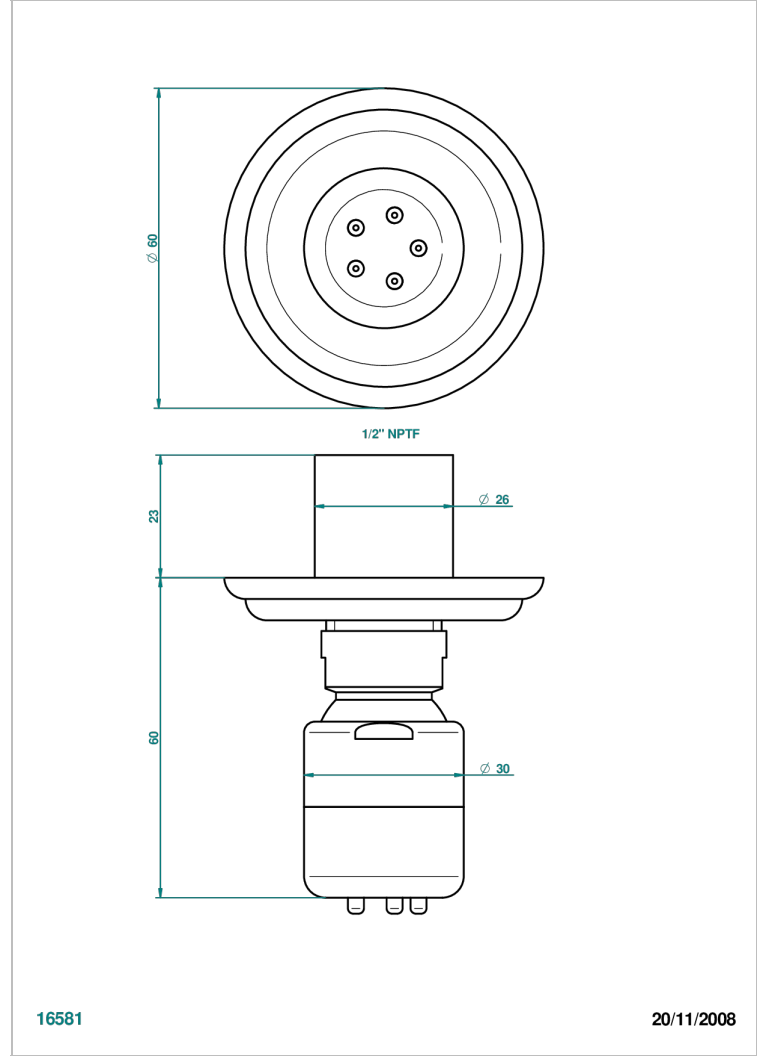

AMBOISE LAPIS LAZULI

A1K-290/BUS

Jet latéral de douche avec buse, système Easyclean- standard américain

THG[®]
PARIS

16581

20/11/2008

CARACTERÍSTICAS

- Amboise Lapis Lazuli
- Jet latéral de douche avec buse, système Easyclean- standard américain