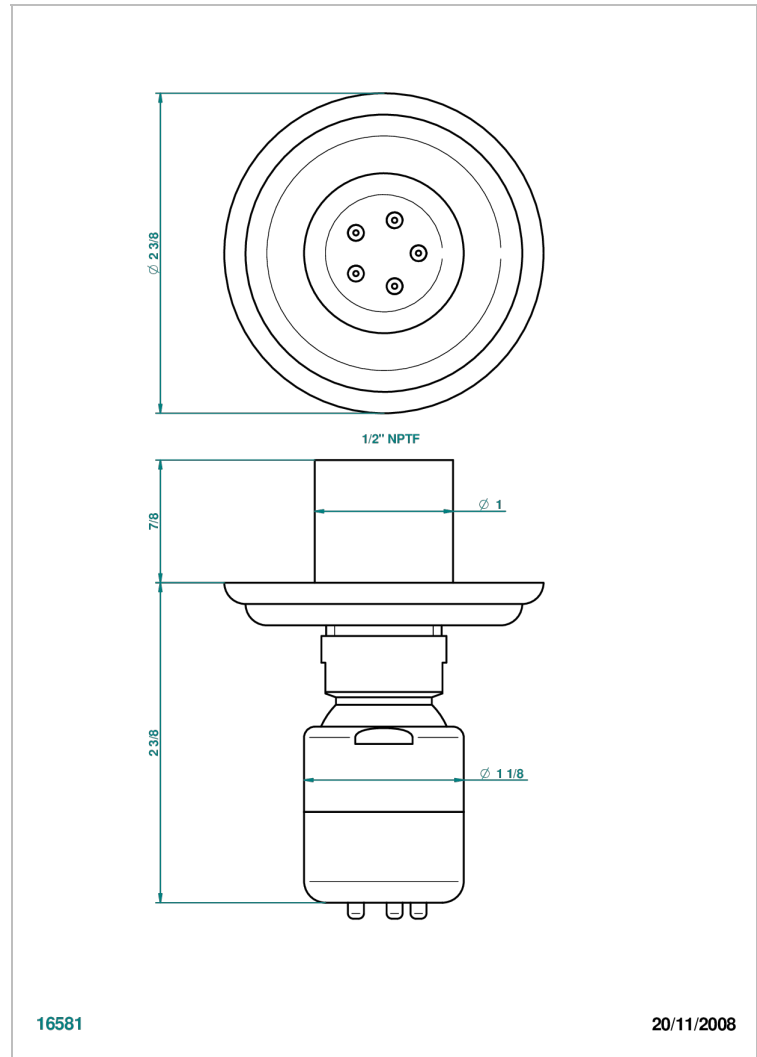

AMBOISE LAPIS LAZULI

A1K-290/BUS

Jet latéral de douche avec buse, système Easyclean- standard américain

THG[®]
PARIS

CARACTÉRISTIQUES

- Laiton massif
- Jet équipé d'un limiteur de débit
- Picots en silicone pour faciliter l'enlèvement du calcaire

Vieux nickel - H28