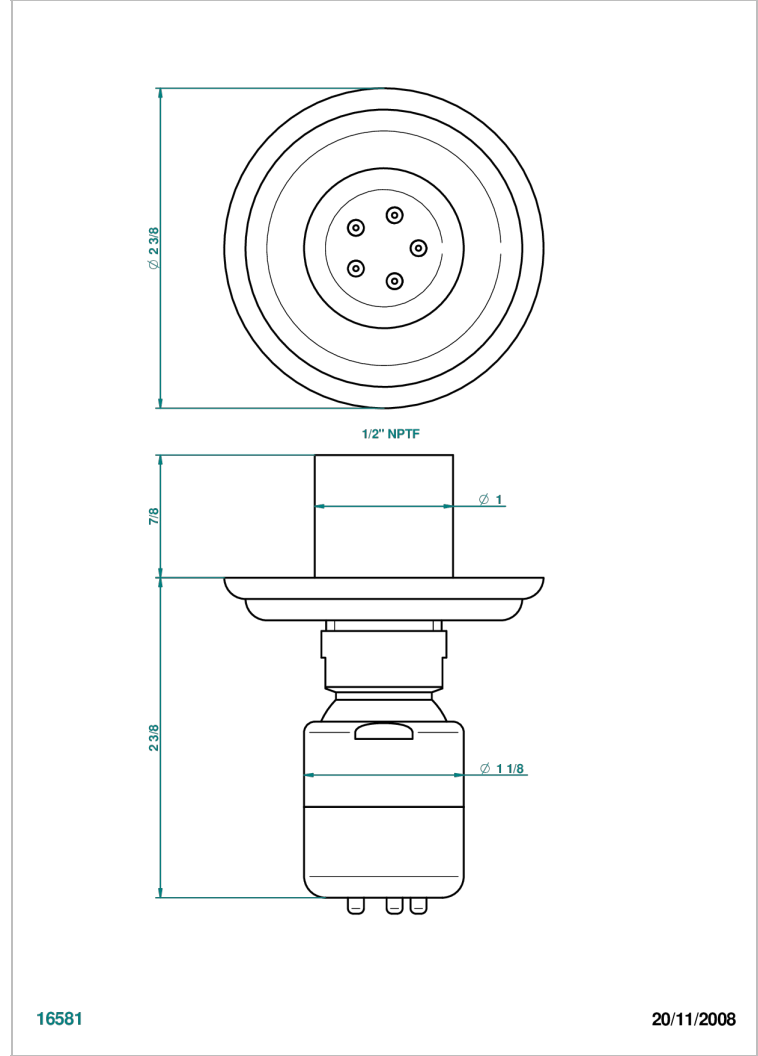

# AMBOISE LAPIS LAZULI

A1K-290/BUS

Jet latéral de douche avec buse, système Easyclean- standard américain

THG<sup>®</sup>  
PARIS

16581

20/11/2008

## CARACTERÍSTICAS

- Amboise Lapis Lazuli
- Jet latéral de douche avec buse, système Easyclean- standard américain