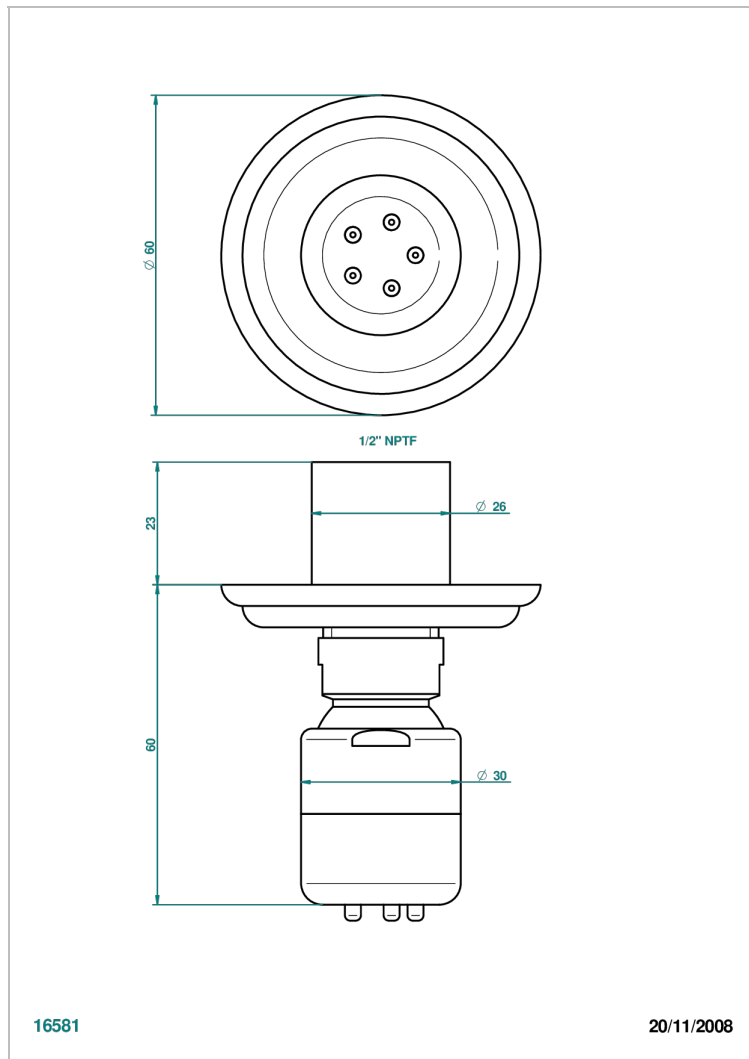

AMBOISE MALACHITE

A1J-290/BUS

Jet latéral de douche avec buse, système Easyclean- standard américain

THG[®]
PARIS

CARACTÉRISTIQUES

- Laiton massif
- Jet équipé d'un limiteur de débit
- Picots en silicone pour faciliter l'enlèvement du calcaire

Vieux nickel - H28

16581

20/11/2008