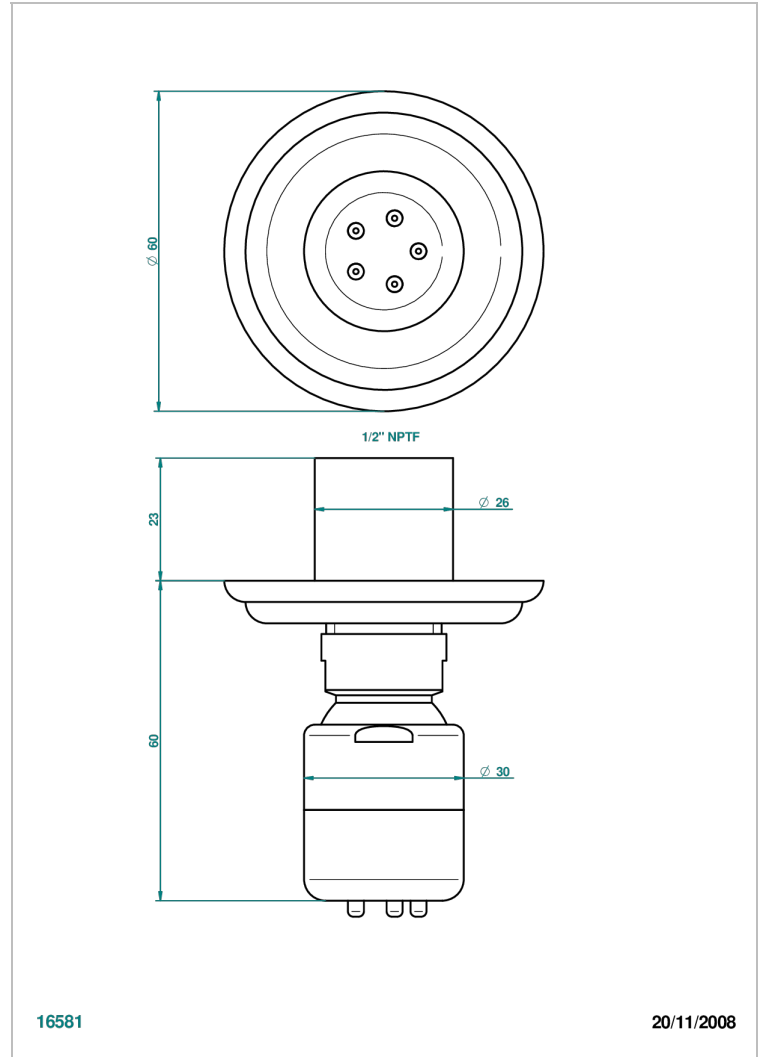

AMBOISE MALAQUITA

A1J-290/BUS

Jet latéral de douche avec buse, système Easyclean- standard américain

THG[®]
PARIS

16581

20/11/2008

CARACTERÍSTICAS

- Amboise Malaquita
- Jet latéral de douche avec buse, système Easyclean- standard américain