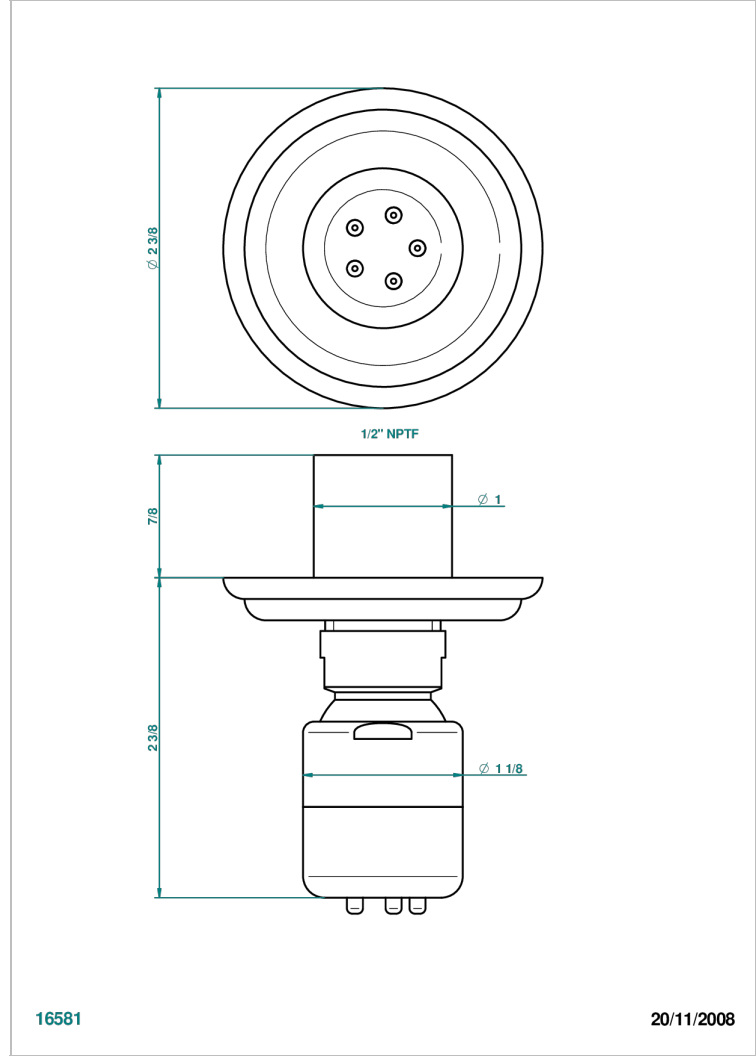

AMBOISE MALACHITE

A1J-290/BUS

Jet latéral de douche avec buse, système Easyclean- standard américain

THG[®]
PARIS

16581

20/11/2008

CARACTÉRISTIQUES

- Laiton massif
- Jet équipé d'un limiteur de débit
- Picots en silicone pour faciliter l'enlèvement du calcaire

Vieux nickel - H28