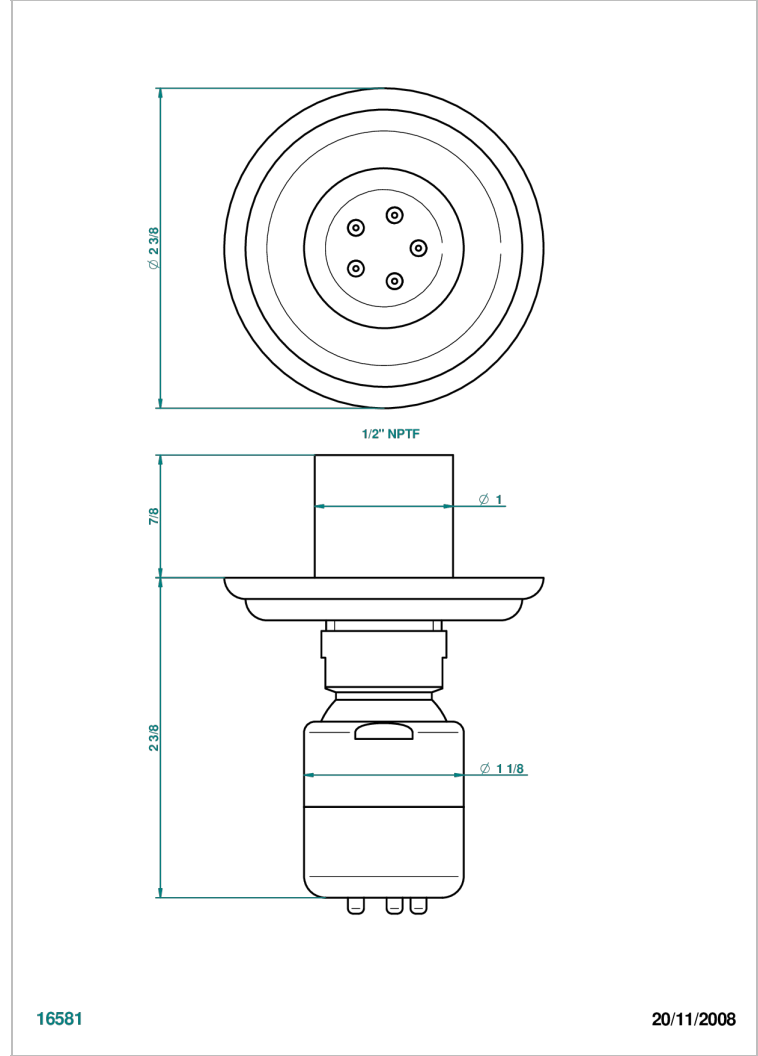

AMBOISE MALAQUITA

A1J-290/BUS

Jet latéral de douche avec buse, système Easyclean- standard américain

THG[®]
PARIS

CARACTERÍSTICAS

- Amboise Malaquita
- Jet latéral de douche avec buse, système Easyclean- standard américain