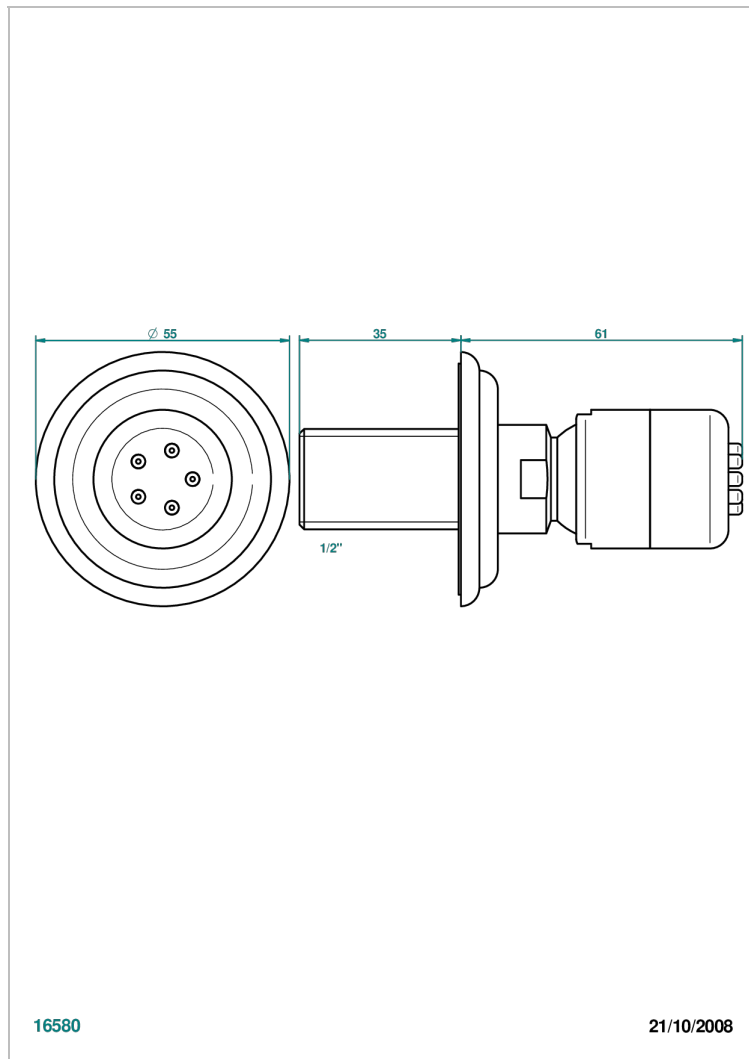

# CHEVERNY ONICE NEGRO

U1V-290/B

Ducha lateral 1/2" con chorros sistema easyclean

THG<sup>®</sup>  
PARIS

## CARACTERÍSTICAS

- Cheverny Onice negro
- Ducha lateral 1/2" con chorros sistema easyclean